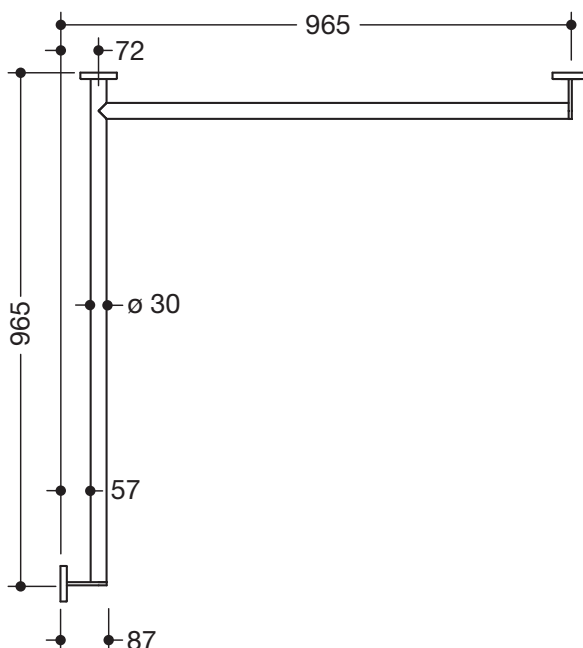

Abmessungen in mm

Oberflächen/Farben

Alternative Oberfläche

Technische Änderungen vorbehalten, 26.03.2021

HEWI Heinrich Wilke GmbH
Postfach 1260
D-34442 Bad Arolsen

Telefon: +49 5691 82-0
Telefax: +49 5691 82-319

info@hewi.de
www.hewi.com