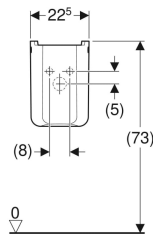

## Geberit myDay Halbsäule

Beispielbild

### Verwendungszwecke

- Für Waschtische mit einer Breite von 60 cm oder größer

### Zusätzlich zu bestellen

- Geberit Befestigungsmaterial für Halbsäule für Waschtisch, Kerafix

Art.-Nr.	Farbe / Oberfläche	VE1
291410600	weiß / KeraTect	1 St.
291410000	weiß	1 St.