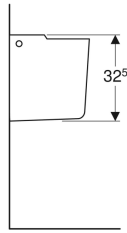

## Geberit myDay Halbsäule

Beispielbild

### Verwendungszwecke

- Für Waschtische mit einer Breite von 60 cm oder größer

### Zusätzlich zu bestellen

- Geberit Befestigungsmaterial für Halbsäule für Waschtisch, Kerafix

Art.-Nr.	Farbe / Oberfläche	VE1
291410600	weiß / KeraTect	1 St.
291410000	weiß	1 St.