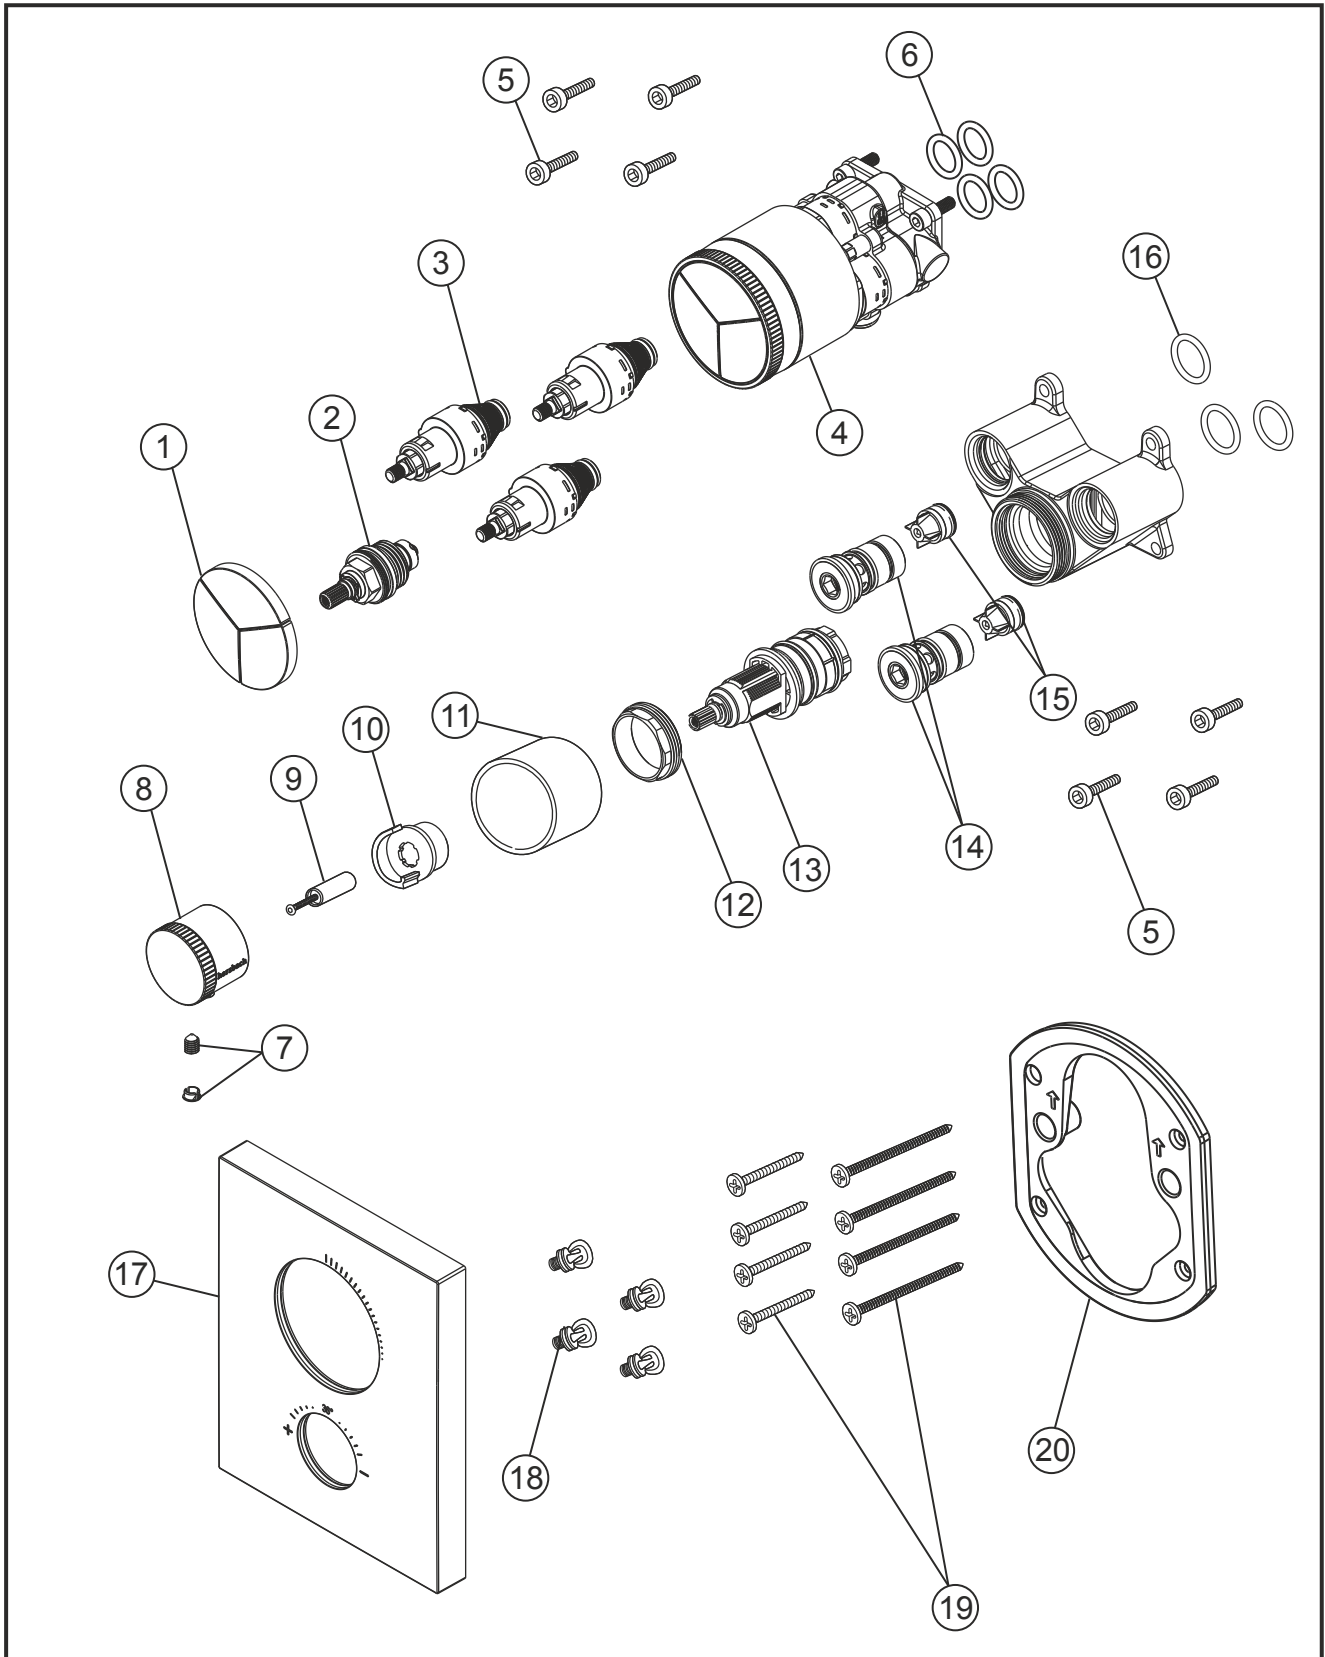

**LOGIC PLUS**

**Unterputz-Thermostat PUSH square für 3 Verbraucher**

Farbset grau matt

**23.803055.2.06**

**herzbach**

**LOGIC PLUS****Unterputz-Thermostat PUSH square für 3 Verbraucher**

Farbset grau matt