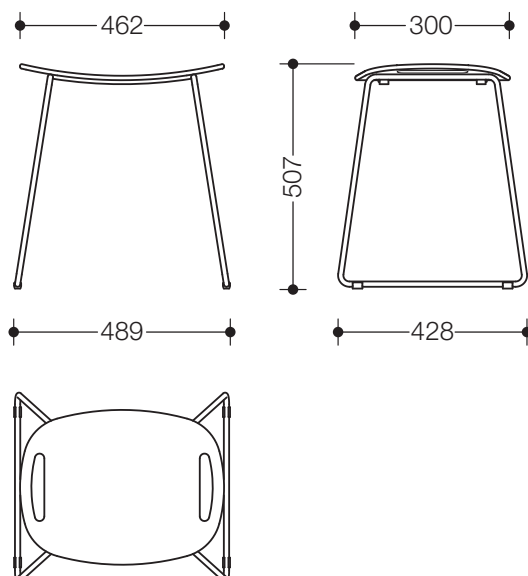

Produktdatenblatt
Duschhocker 950.51.300XA

HEWI

Duschhocker 950.51.300XA

- mobiler, leichter, duschfester Hocker
- filigranes Rundrohrdesign kombiniert mit einer ergonomisch gewölbten Sitzfläche
- großzügige, angenehm warme Sitzfläche aus hochwertigem Kunststoff, leicht texturiert
- mit integrierten Griffmulden zum einfachen Hinsetzen und Aufstehen
- dient zum sicheren Sitzen in der Dusche
- belastbar bis 150 kg
- 507 mm hoch, 489 mm breit
- Sitzfläche 462 mm breit
- Gestell aus Edelstahl, matt geschliffen
- mit rutschhemmenden Fuß-Stopfen ausgerüstet
- Sitzfläche in den HEWI Farben 98 (Signalweiß) und 92 (Anthrazitgrau)

Abmessungen in mm

Oberfläche/Farben

XA	98	92
----	----	----

Alternative Oberflächen/Farben

chrom	98	92	90
-------	----	----	----

Technische Änderungen vorbehalten, 07.04.2021

HEWI Heinrich Wilke GmbH
Postfach 1260
D-34442 Bad Arolsen