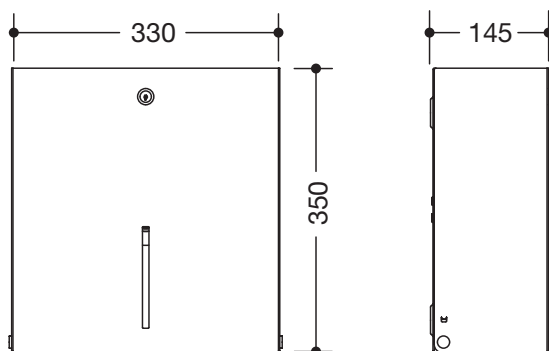

WC-Großrollenhalter 900.21.00160

- kantiger Grundkörper
- zur Aufnahme von einer handelsüblichen WC-Großrolle in den Durchmessern von 250 - 320 mm
- Füllstandsanzeige vorne
- Schutz gegen Missbrauch durch Verriegelung
- zur Wandmontage
- 330 mm breit, 350 mm hoch und 145 mm tief
- aus hochwertigem Edelstahl, pulverbeschichtet in den HEWI Farben DX (Weiß tiefmatt), DC (Schwarz tiefmatt), AY (Hellgrau Perlglimmer tiefmatt) und SC (Dunkelgrau Perlglimmer tiefmatt)
- Abrisskante aus Edelstahl, pulverbeschichtet
- Erweiterung durch Karussell 900.21.E01 möglich
- inklusive korrosionsfreiem HEWI Befestigungsmaterial

Abmessungen in mm

Oberflächen/Farben

Alternative Oberfläche

Technische Änderungen vorbehalten, 26.03.2021