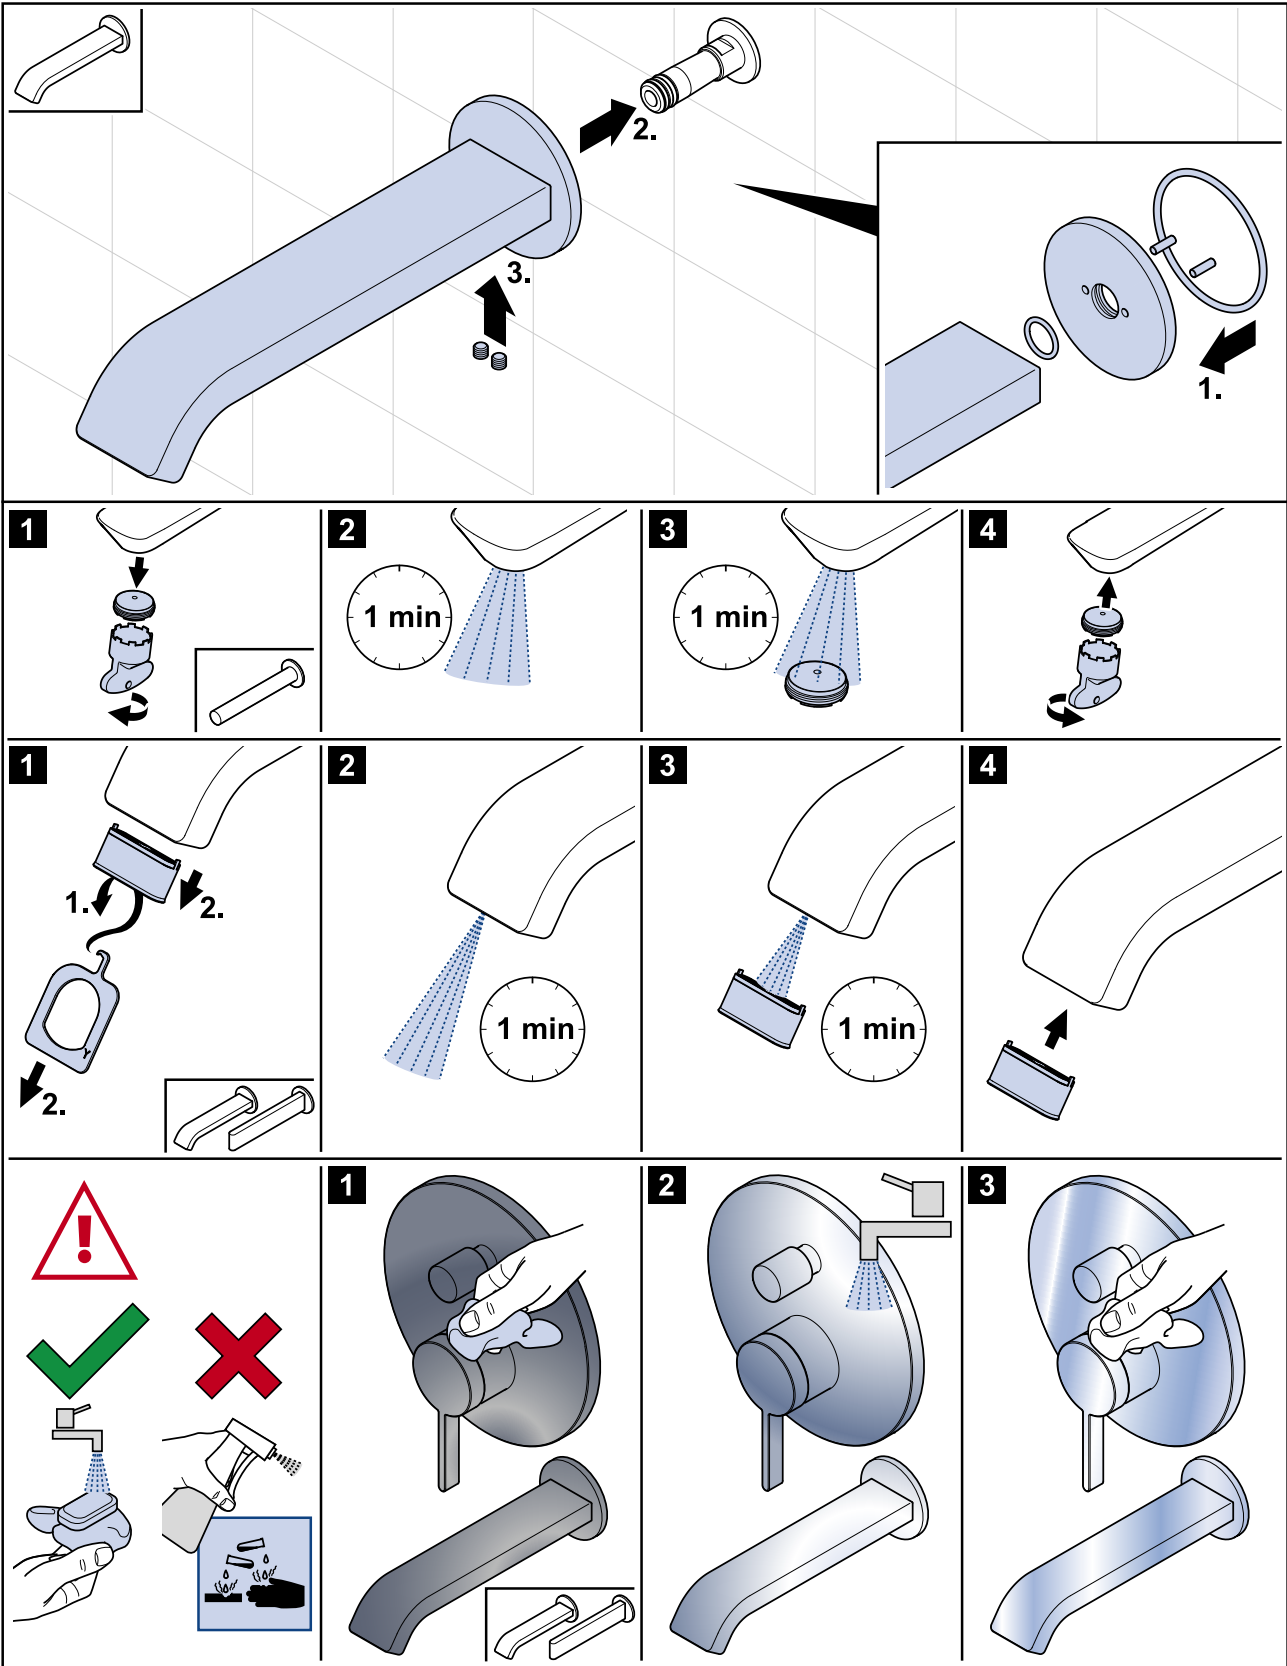

# Dawn, Loop & Friends

<b>DE</b> Montageanleitung	<b>IT</b> Istruzioni per il montaggio	TVS10635211061	TVT10650515261
<b>FR</b> Instructions de montage	<b>PL</b> Instrukcja montażu	TVS10635211361	TVT10650515361
<b>NL</b> Montagehandleiding	<b>ZH</b> 安装说明	TVS10635311061	
<b>ES</b> Instrucciones de montaje		TVS10635311361	
<b>EN</b> Installation instructions		TVT10650515161	