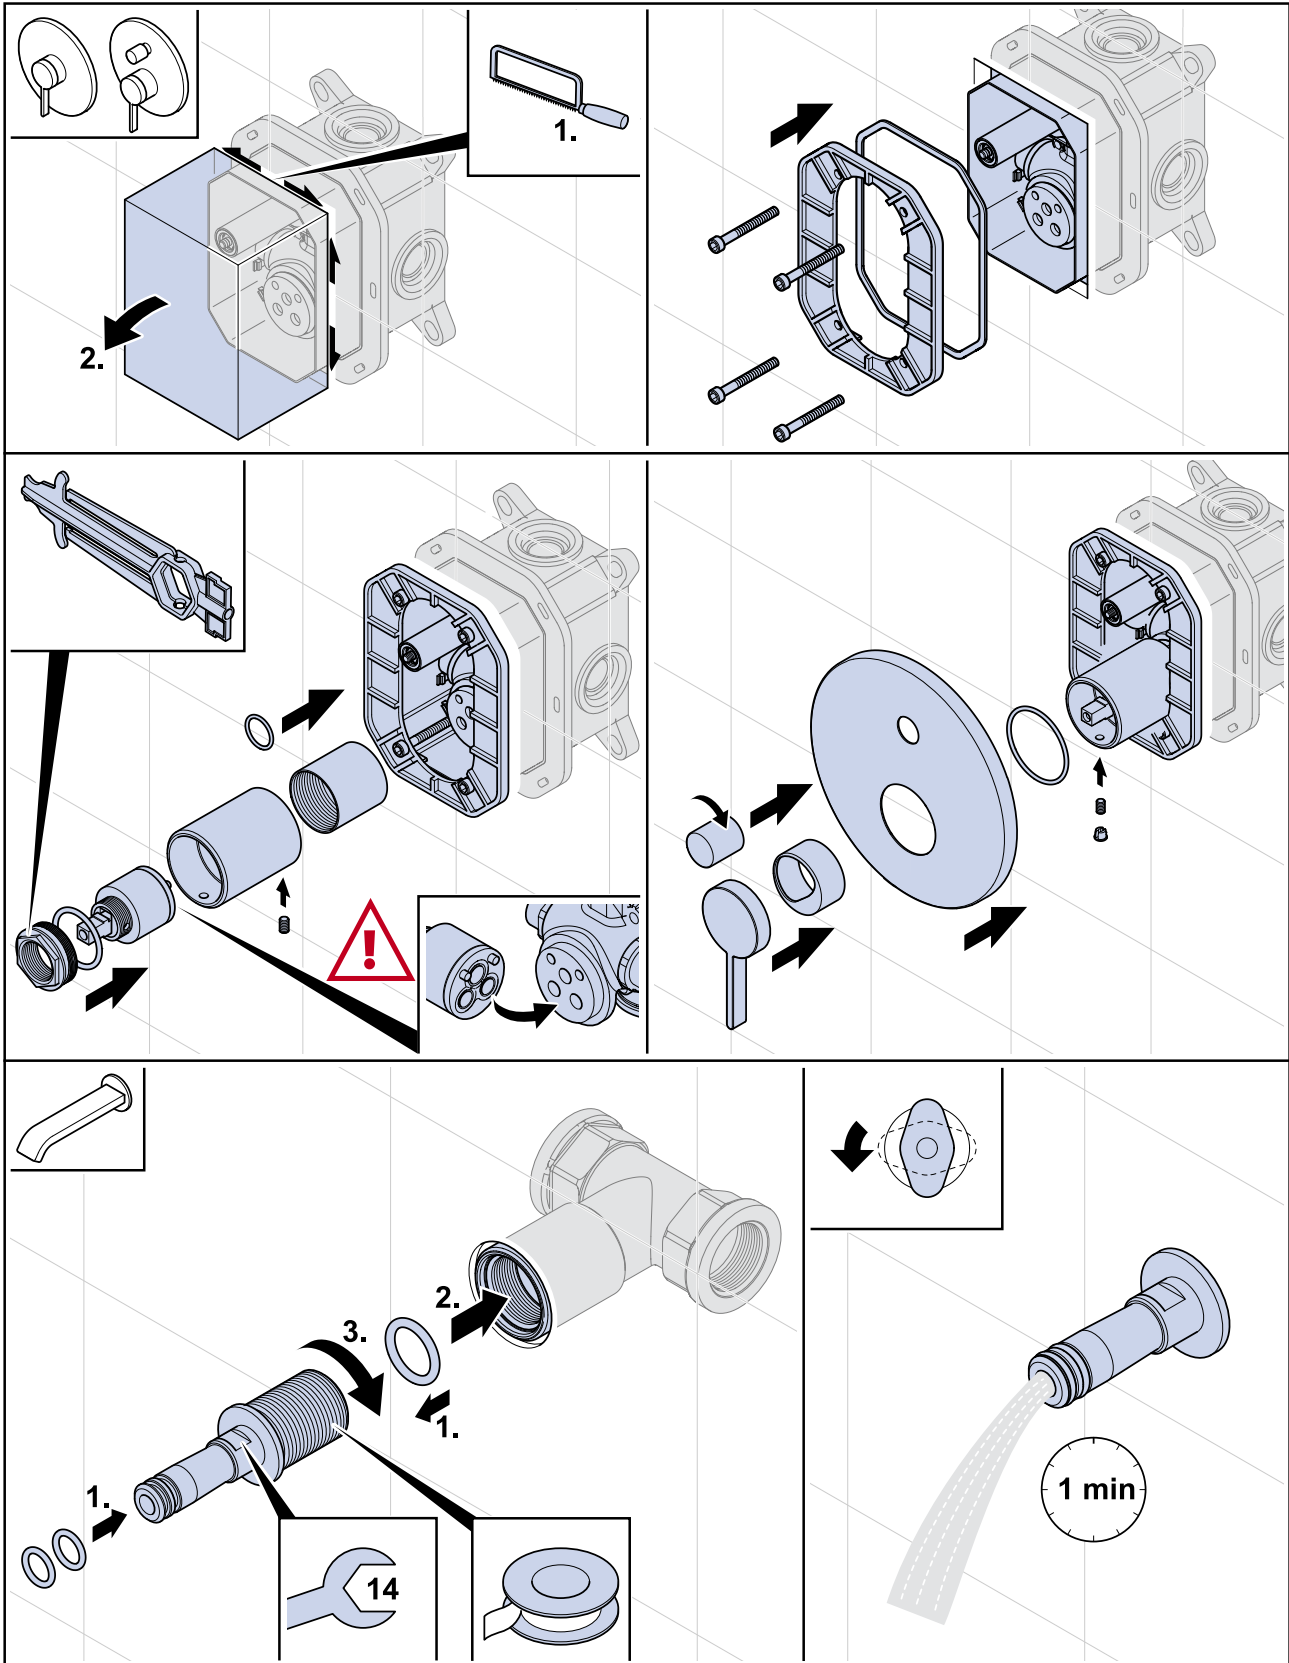

# Dawn, Loop & Friends

<b>DE</b> Montageanleitung	<b>IT</b> Istruzioni per il montaggio	TVS10635211061	TVT10650515261
<b>FR</b> Instructions de montage	<b>PL</b> Instrukcja montażu	TVS10635211361	TVT10650515361
<b>NL</b> Montagehandleiding	<b>ZH</b> 安装说明	TVS10635311061	
<b>ES</b> Instrucciones de montaje		TVS10635311361	
<b>EN</b> Installation instructions		TVT10650515161	