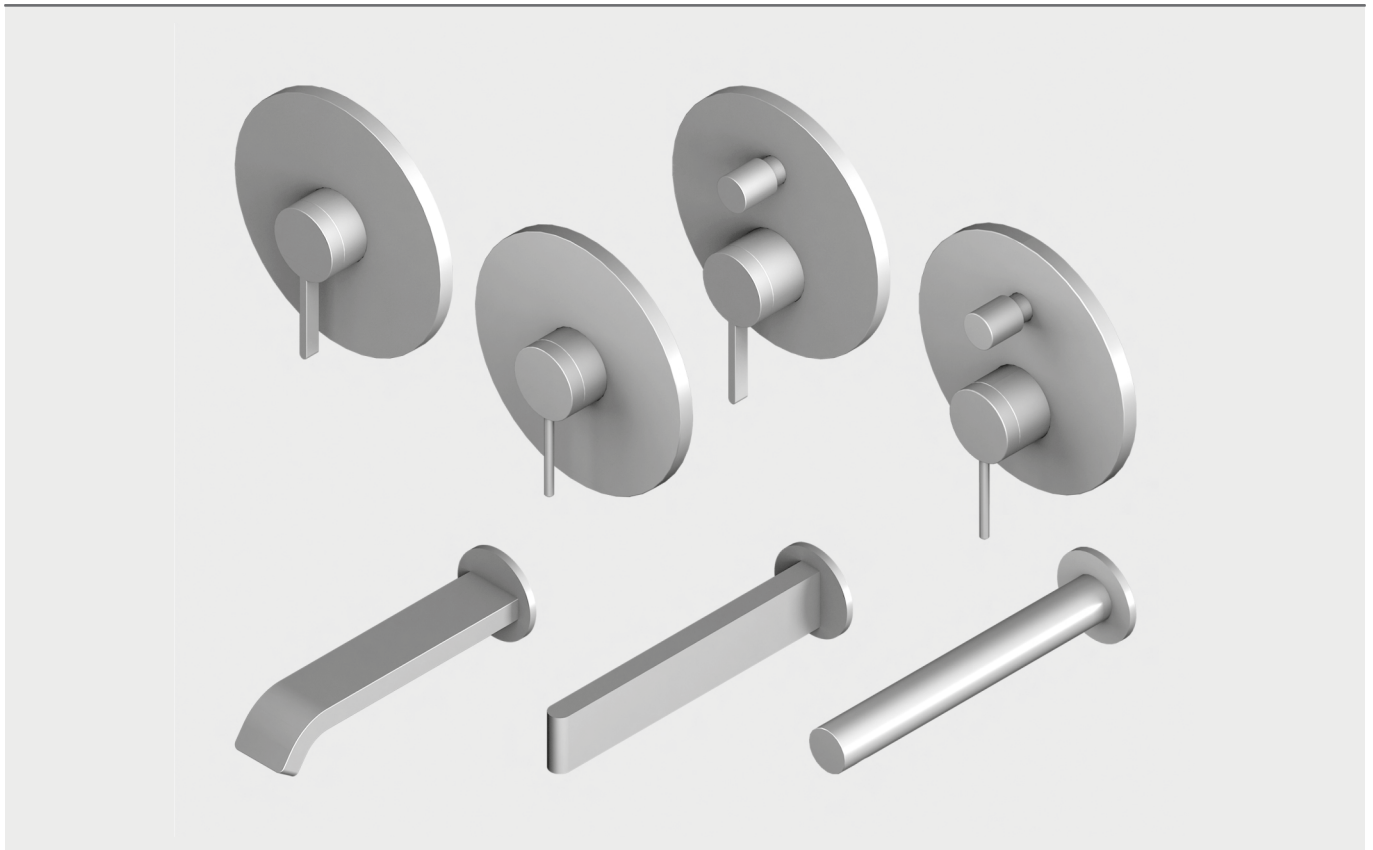

# Dawn, Loop & Friends

<b>DE</b> Montageanleitung	<b>IT</b> Istruzioni per il montaggio	TVS10635211061	TVT10650515261
<b>FR</b> Instructions de montage	<b>PL</b> Instrukcja montażu	TVS10635211361	TVT10650515361
<b>NL</b> Montagehandleiding	<b>ZH</b> 安装说明	TVS10635311061	
<b>ES</b> Instrucciones de montaje		TVS10635311361	
<b>EN</b> Installation instructions		TVT10650515161	