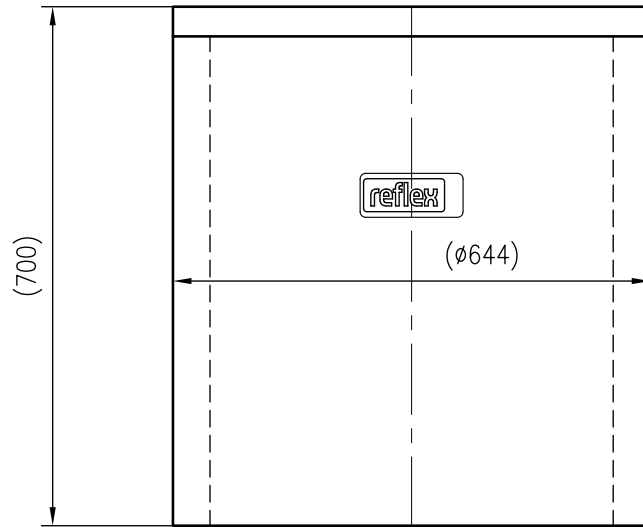

Side view

Front view

Isometric view

Top view

Unterliegt nicht dem Änderungsdienst/
Not subject to change management

Maßstab/
Scale: 1:10

Format/
Size: A3

Revision
31.03.2021

Variomat VW200 – 5990100

A3