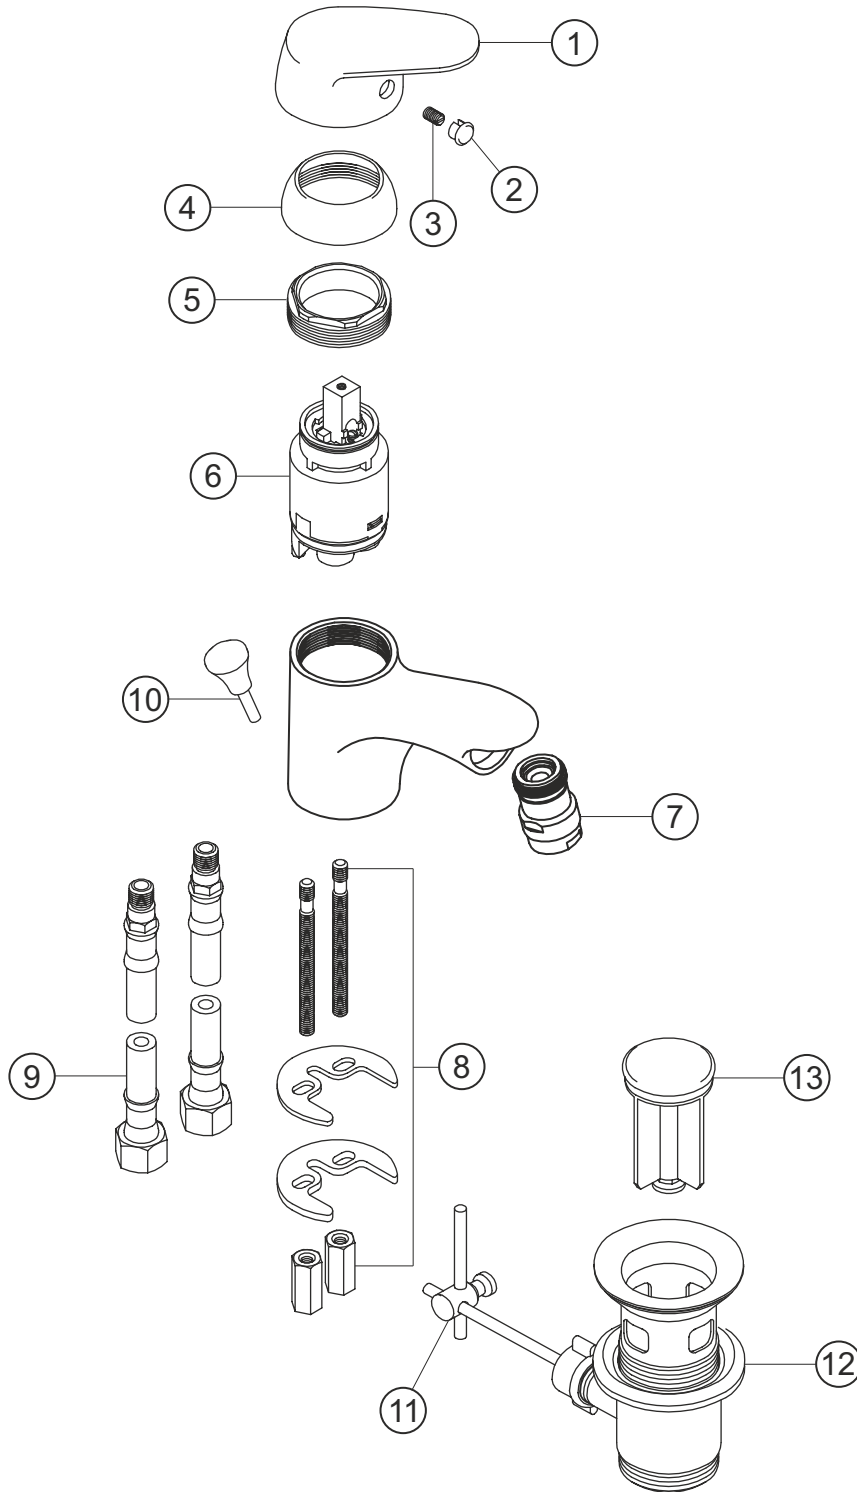

KAPPA
Bidet-Einlochbatterie
chrom
50.113600.1.01

herzbach

KAPPA**Bidet-Einlochbatterie**

chrom

50.113600.1.01**Ersatzteilliste**

Pos.	Beschreibung	Art.-Nr.	Preisgruppe	VE
1	Griffhebel	80.125000.1.01	7	1
2	Griffstopfen	80.136800.1.09	1	1
3	Inbussschraube	80.138122.1.09	1	1
4	Glockenkappe	80.075500.1.01	2	1
5	Konerring	80.500000.1.09	2	1
6	Kartusche	80.195300.1.09	7	1
7	Perlator	80.060100.1.01	5	1
8	Befestigung	80.209400.1.09	3	1
9	Flexibler Anschlussschlauch	80.037700.1.09	4	1
10	Zugstange	80.104700.1.01	5	1
11	Ablaufgarnitur	80.031800.1.01	6	1
12	Gelenk	80.060200.1.01	2	1
13	Ablaufstopfen	80.200800.1.01	4	1