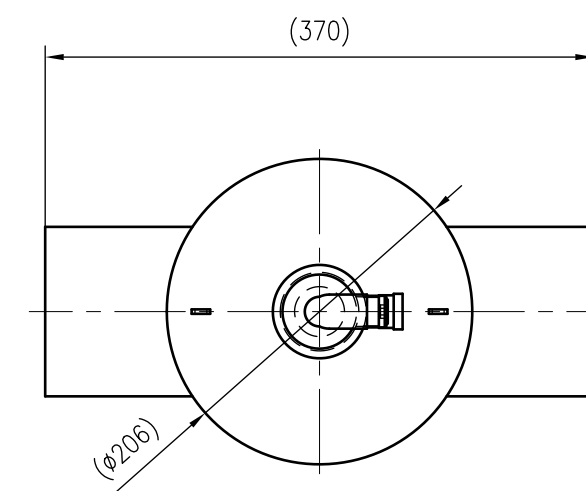

Side view

Front view

Isometric view

Top view

Unterliegt nicht dem Änderungsdienst/ Not subject to change management		Maßstab/ Scale: 1:5	Format/ Size: A2
Revision 23.05.2016	Extwin TW114.3 – 8253130		