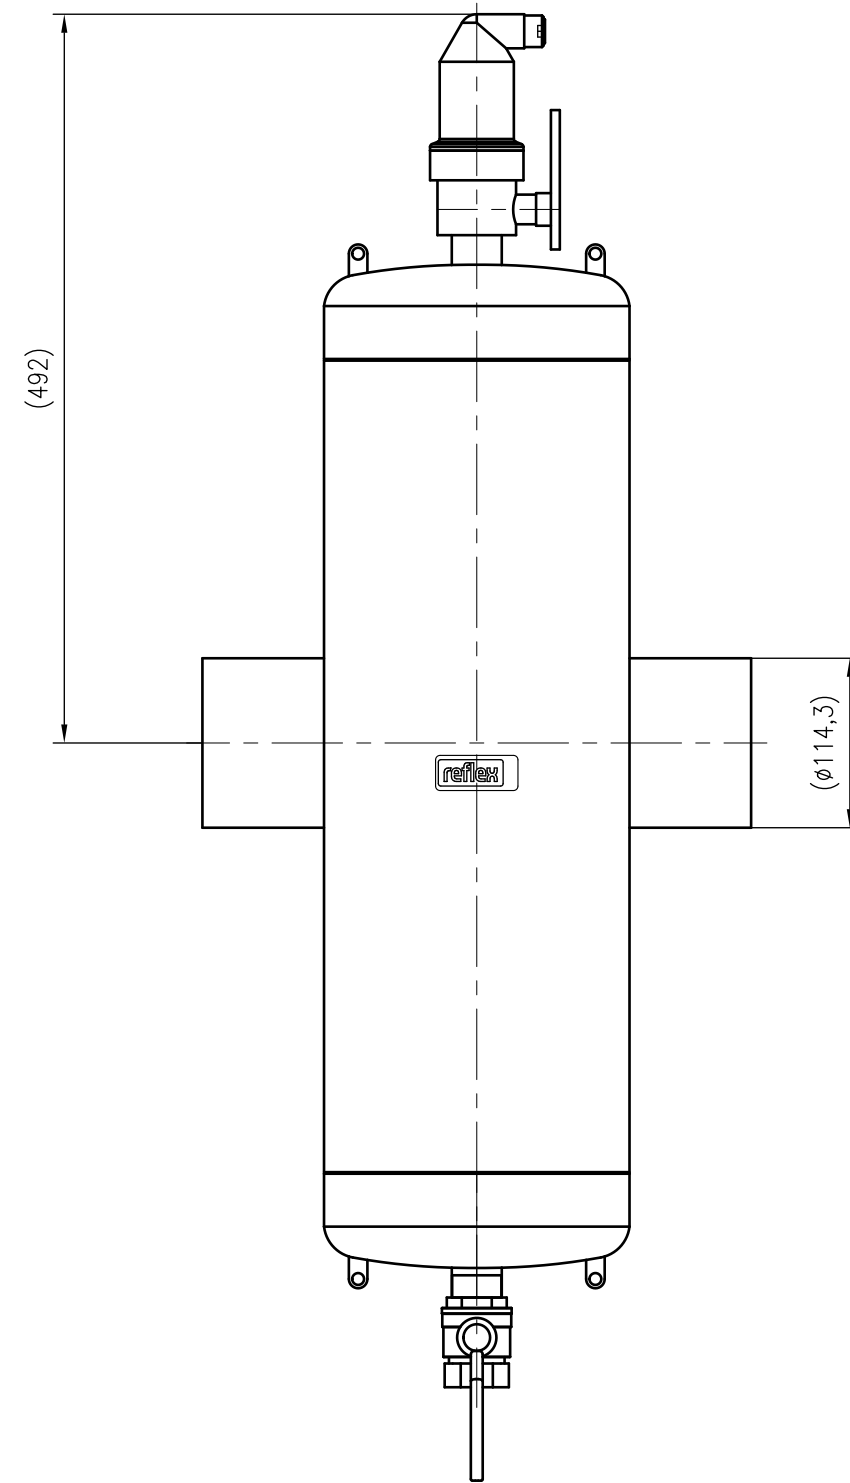

Side view

Front view

Isometric view

Top view

Unterliegt nicht dem Änderungsdienst/ Not subject to change management		Maßstab/ Scale: 1:5	Format/ Size: A2
Revision 23.05.2016	Extwin TW114.3 – 8253130		