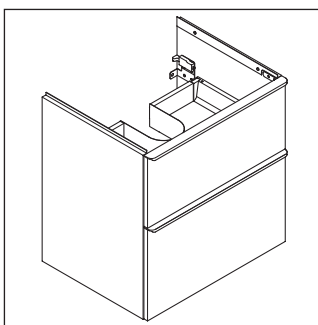

D-Neo

DE 4362

Montageanleitung

ME by Starck # 233683

Verwendungshinweise

Die Badmöbelserie entspricht den gültigen Normen und Richtlinien zum Zeitpunkt der Auslieferung und ist für den Einsatz in Bädern konzipiert. Eine direkte Benetzung mit Wasser z. B. beim Duschen ist zu vermeiden.