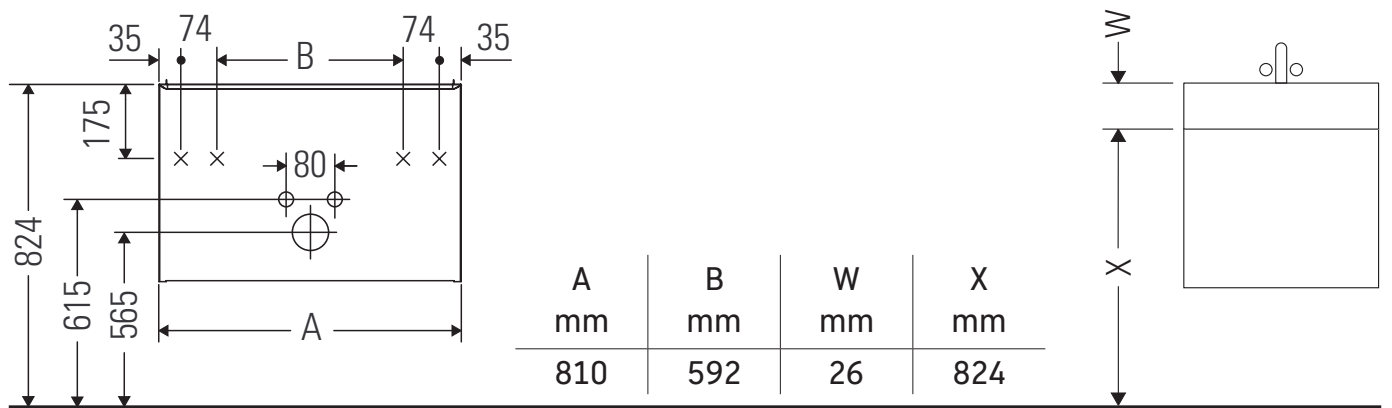

D-Neo

DE 4362

Montageanleitung

ME by Starck # 233683

Verwendungshinweise

Die Badmöbelserie entspricht den gültigen Normen und Richtlinien zum Zeitpunkt der Auslieferung und ist für den Einsatz in Bädern konzipiert. Eine direkte Benetzung mit Wasser z. B. beim Duschen ist zu vermeiden.