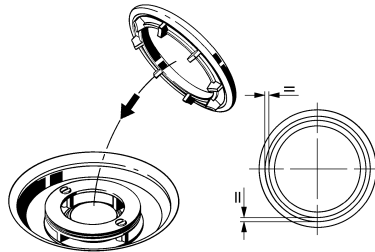

EINBAUANLEITUNG / INSTALLATION INSTRUCTIONS
AB- UND ÜBERLAUFGARNITUR MIT INTEGRIERTEM EINLAUF/
DRAIN AND OVERFLOW FITTINGS WITH INTEGRATED INLET
MOD. KA 4041
MOD. KA 4061

10

11

12

14

15a

4041

16a

4041

17a

4041

15b

4061

16b

4061

17b