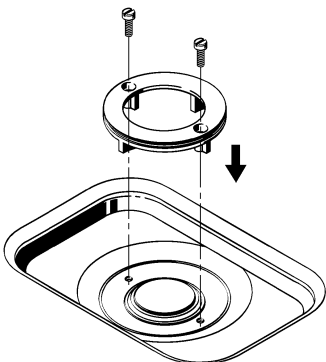

EINBAUANLEITUNG / INSTALLATION INSTRUCTIONS
AB- UND ÜBERLAUFGARNITUR MIT INTEGRIERTEM EINLAUF/
DRAIN AND OVERFLOW FITTINGS WITH INTEGRATED INLET
MOD. KA 4041
MOD. KA 4061

10

11

12

14

15a

4041

16a

4041

17a

4041

15b

4061

16b

4061

17b