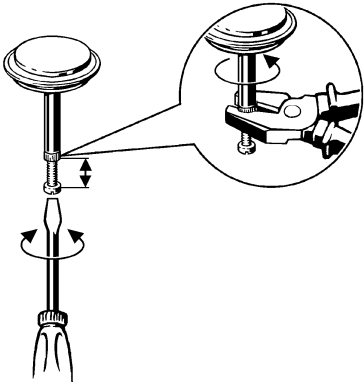

EINBAUANLEITUNG / INSTALLATION INSTRUCTIONS
AB- UND ÜBERLAUFGARNITUR MIT INTEGRIERTEM EINLAUF/
DRAIN AND OVERFLOW FITTINGS WITH INTEGRATED INLET
MOD. KA 4041
MOD. KA 4061

10

11

12

14

15a

4041

16a