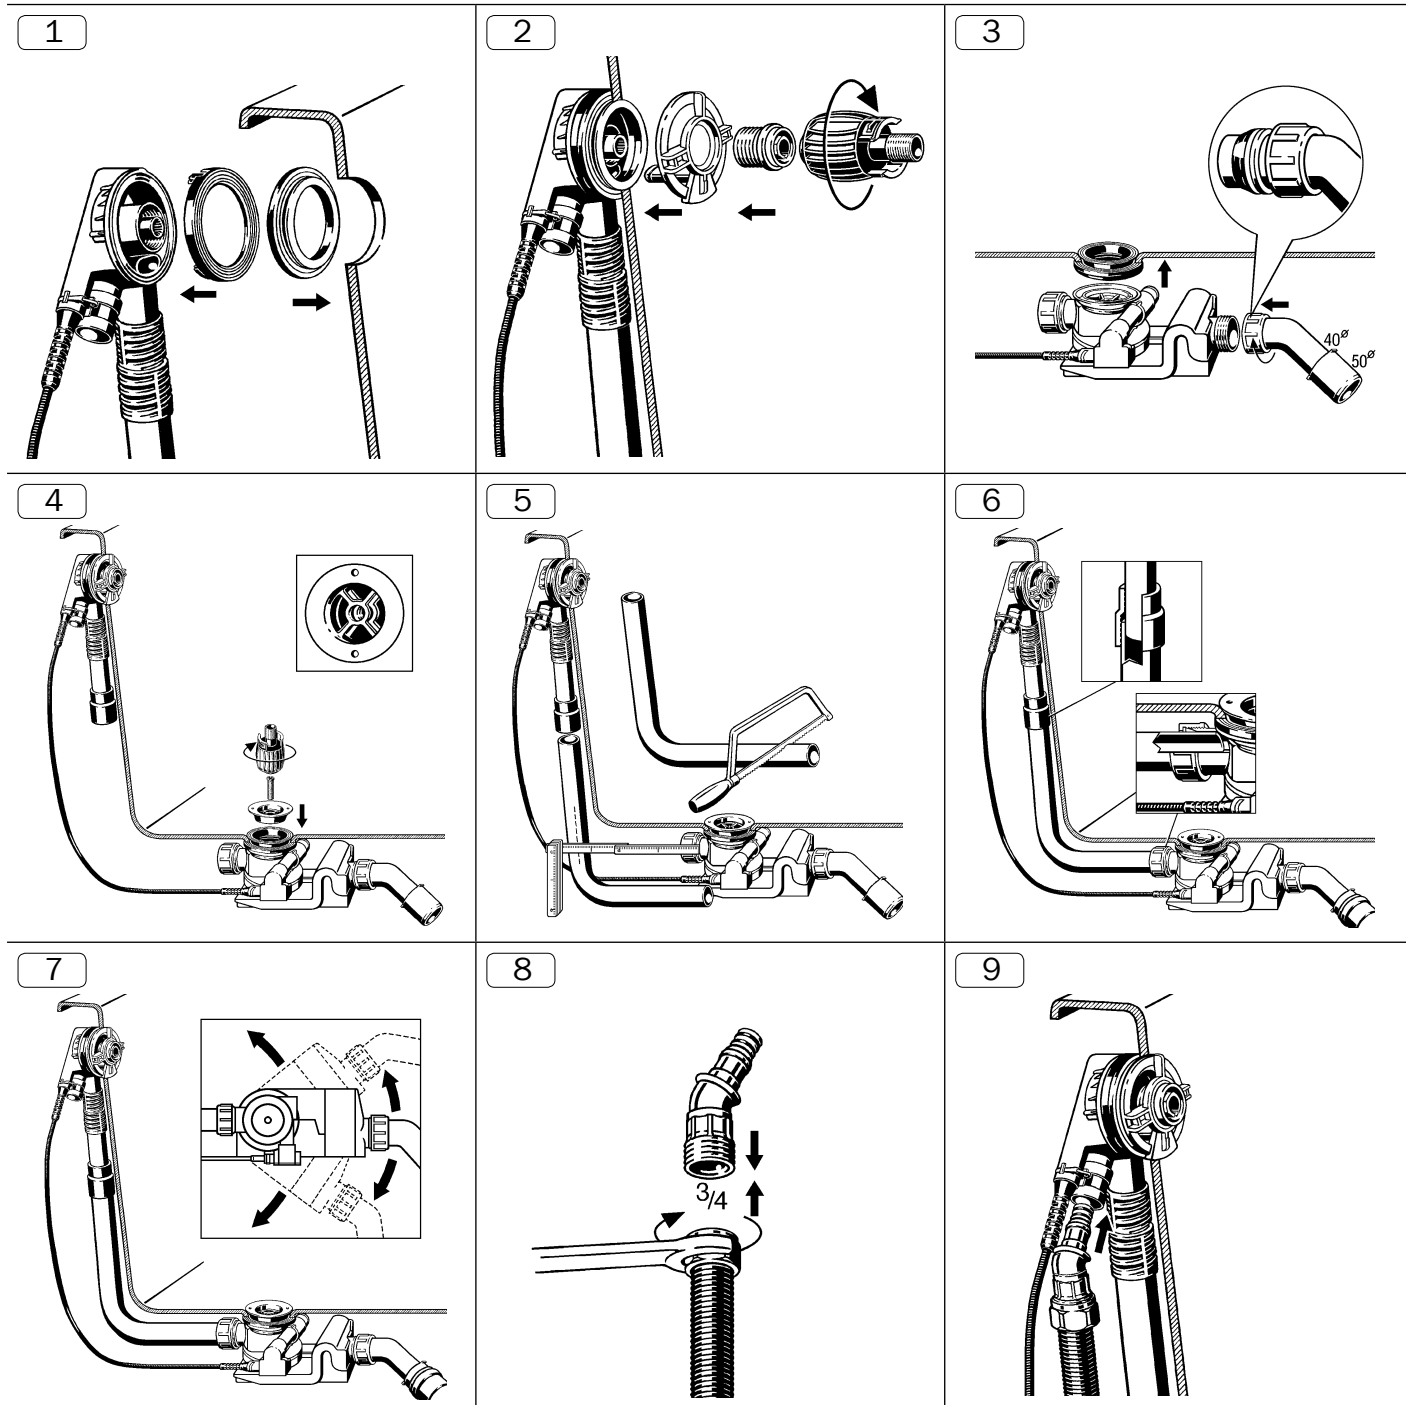

EINBAUANLEITUNG / INSTALLATION INSTRUCTIONS
AB- UND ÜBERLAUFGARNITUR MIT INTEGRIERTEM EINLAUF/
DRAIN AND OVERFLOW FITTINGS WITH INTEGRATED INLET
MOD. KA 4041
MOD. KA 4061

10

11

12

14

15a

4041

16a

4041

17a

4041

15b

4061

16b

4061

17b

4061