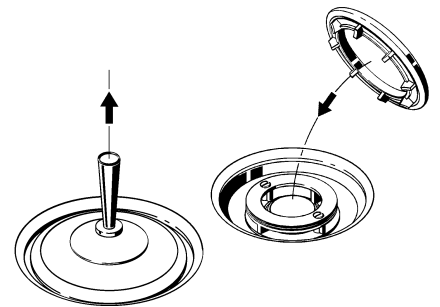

EINBAUANLEITUNG / INSTALLATION INSTRUCTIONS
AB- UND ÜBERLAUFGARNITUR MIT INTEGRIERTEM EINLAUF/
DRAIN AND OVERFLOW FITTINGS WITH INTEGRATED INLET
MOD. KA 4041
MOD. KA 4061

10

11

12

14

15a

4041

16a

4041

17a

4041

15b

4061

16b

4061

17b