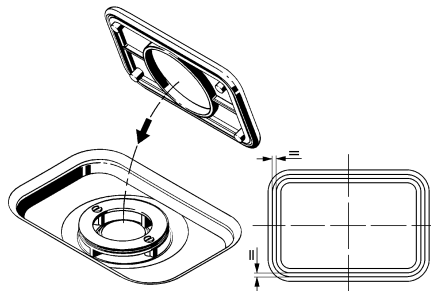

EINBAUANLEITUNG / INSTALLATION INSTRUCTIONS
AB- UND ÜBERLAUFGARNITUR MIT INTEGRIERTEM EINLAUF/
DRAIN AND OVERFLOW FITTINGS WITH INTEGRATED INLET
MOD. KA 4041
MOD. KA 4061

10

11

12

14

15a

4041

16a

4041

17a

4041

15b

4061

16b

4061

17b