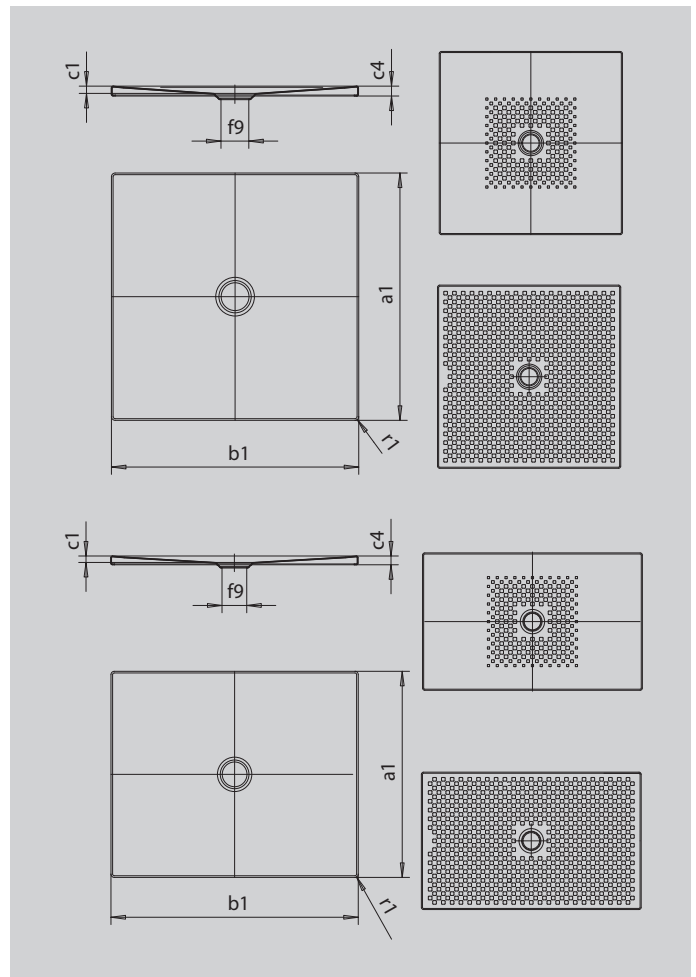

SCONA

- harmonisches Design mit zentriertem Ablauf
- absolut bodeneben einbaubar
- aus KALDEWEI Stahl-Emaille
- Ablaufdeckel nahezu bündig in die Duschlfläche integriert (nur in Kombination mit den Ablaufgarnituren KA 90)

Abbildung ähnlich

SECURE⁺

Modell		915
Äußere Länge	a_1	900 mm
Äußere Breite	b_1	1000 mm
Tiefe Innen	c_1	23 mm
Randhöhe	c_4	32 mm
Höhe mit Wannenträger extraflach	c_{16}	49 mm
Durchmesser Ablaufloch	f_9	Ø 90 mm
Äußerer Radius	r_1	12 mm
Nettogewicht		23 kg
Antislip		492 x 492 mm
Vollantislip		836 x 932 mm
SECURE PLUS		Vollflächig