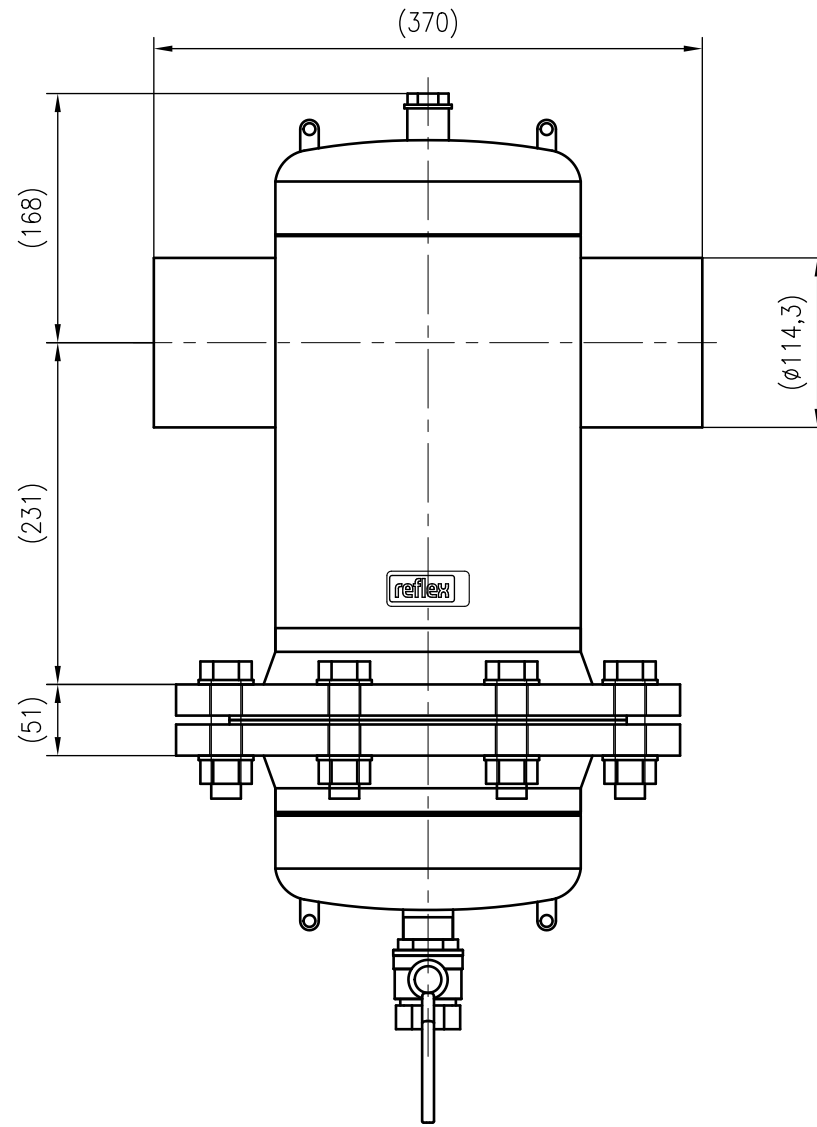

Side view

Front view

Isometric view

Top view

Unterliegt nicht dem Änderungsdienst/
Not subject to change management

Maßstab/
Scale: 1:5

Format/
Size: A3

Revision
23.05.2016

Exdirt D114.3R – 8252230