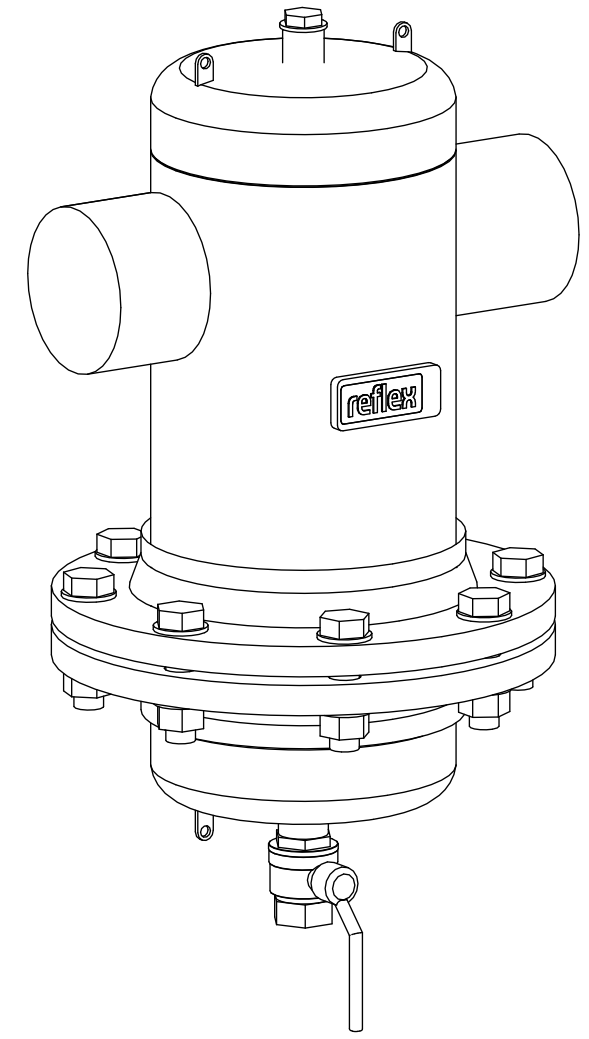

Side view

Front view

Isometric view

Top view

Unterliegt nicht dem Änderungsdienst/
Not subject to change management

Maßstab/
Scale: 1:5

Format/
Size: A3

Revision
23.05.2016

Exdirt D114.3R – 8252230