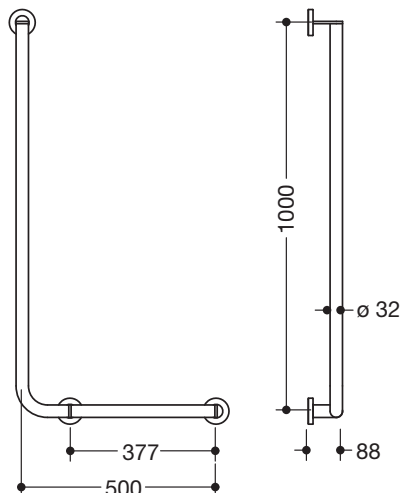

Winkelgriff 900.22.10440

- senkrecht und waagrecht angeordnete, im rechten Winkel verbundene Stangen mit Befestigungsrosetten
- Ausführung rechts
- waagerechte Länge 500 mm, senkrechte Länge 1000 mm, 88 mm tief
- Stangendurchmesser 32 mm, Rohrstärke 2 mm, Rosettendurchmesser 70 mm
- aus hochwertigem Edelstahl, verchromt
- geeignet für HEWI Einhängesitze 900.51..., 950.51..., 802.51... und 801.51.100, 801.51D100 und 801.51FR101
- inklusive korrosionsfreiem und geprüfem HEWI Befestigungsmaterial zur Wandmontage sowie Dichtband zur Abdichtung der Bohrpunkte
- erfüllt die Anforderungen nach SIA500

Abmessungen in mm

Oberfläche

Chr

Alternative Oberflächen

Technische Änderungen vorbehalten, 14.08.2019

HEWI Heinrich Wilke GmbH
Postfach 1260
D-34442 Bad Arolsen

Telefon: +49 5691 82-0
Telefax: +49 5691 82-319