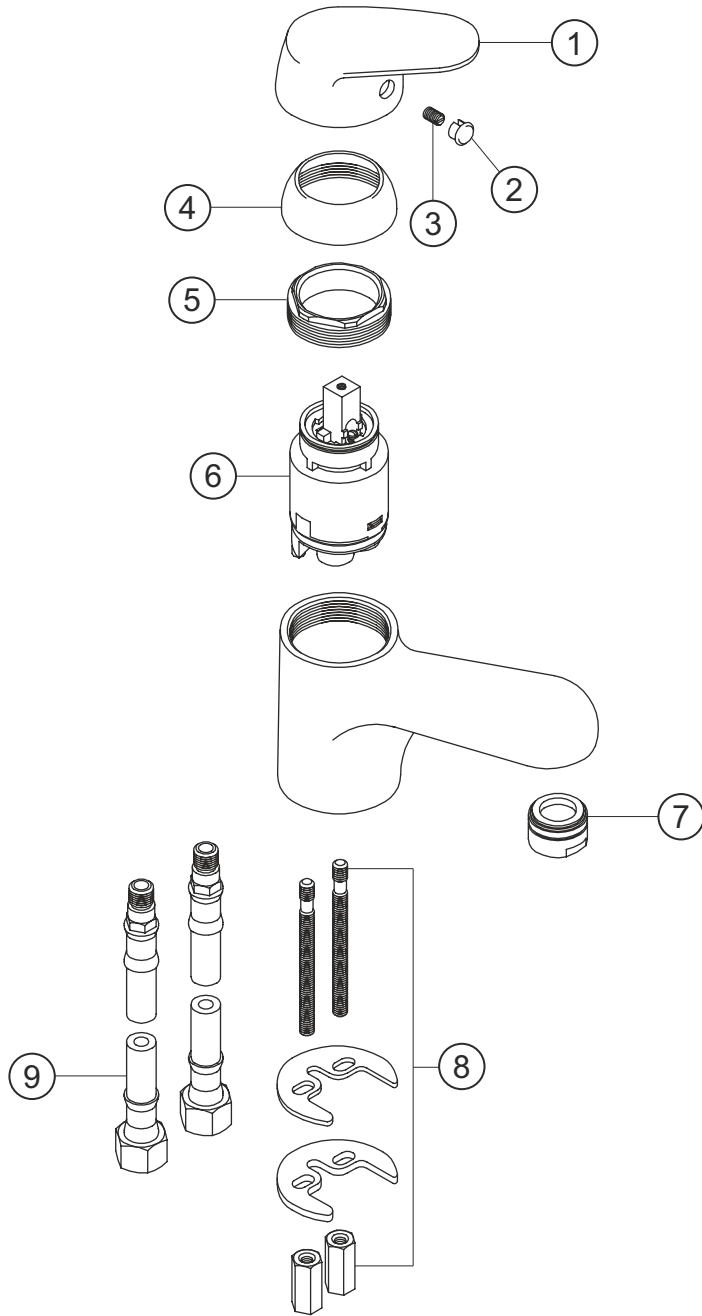

KAPPA

Waschtisch-Einlochbatterie

chrom

50.113200.1.01

herzbach

KAPPA

Waschtisch-Einlochbatterie

chrom

50.113200.1.01

Ersatzteilliste

Pos.	Beschreibung	Art.-Nr.	Preisgruppe	VE
1	Griffhebel	80.125000.1.01	7	1
2	Griffstopfen	80.136800.1.09	1	1
3	Inbussschraube	80.138122.1.09	1	1
4	Glockenkappe	80.075500.1.01	2	1
5	Konerring	80.500000.1.09	2	1
6	Kartusche	80.195300.1.09	7	1
7	Perlator	80.055900.1.01	2	1
8	Befestigung	80.209400.1.09	3	1
9	Flexibler Anschlussschlauch	80.037700.1.09	4	1