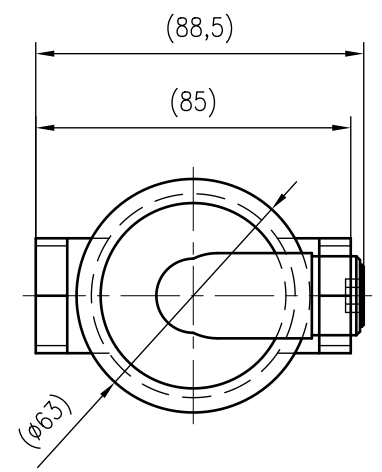

Side view

Front view

Isometric view

Top view

Unterliegt nicht dem Änderungsdienst/ Not subject to change management		Maßstab/ Scale: 1:2	Format/ Size: A3
Revision 23.05.2016	Exvoid A3 4S – 9251610		