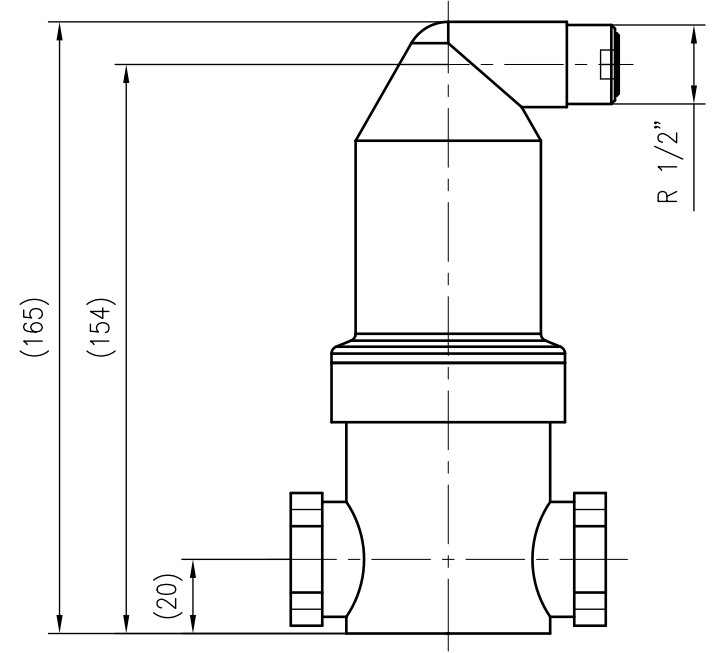

Side view

Front view

Isometric view

Top view

Unterliegt nicht dem Änderungsdienst/ Not subject to change management		Maßstab/ Scale: 1:2	Format/ Size: A3
Revision 23.05.2016	Exvoid A3 4S – 9251610		