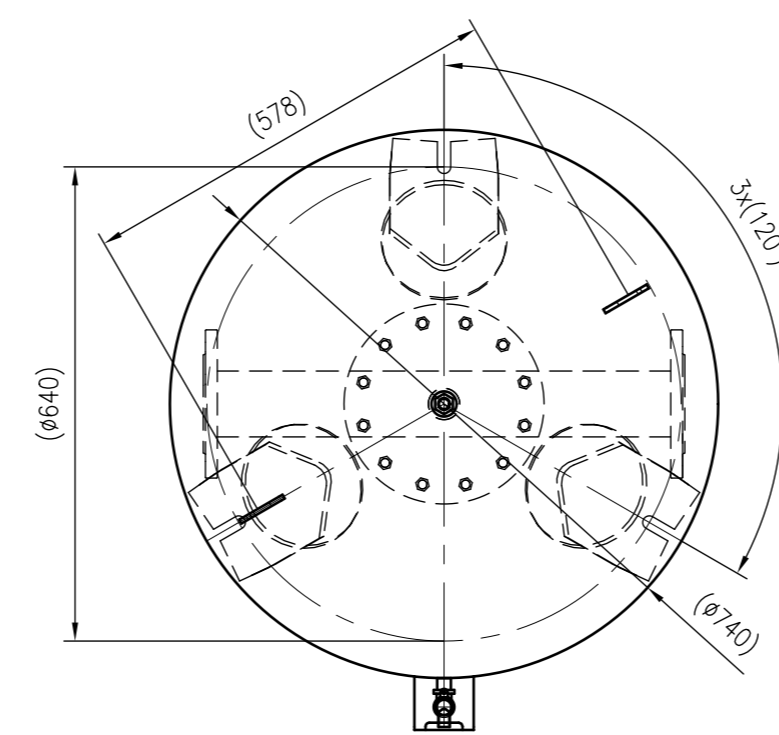

Top view

Unterliegt nicht dem Änderungsdienst/
Not subject to change management

Maßstab/
Scale: 1:10

Format/
Size: A1

Revision
16.06.2016

Refix DT 1000 (740mm) 10bar – 7337205

A1