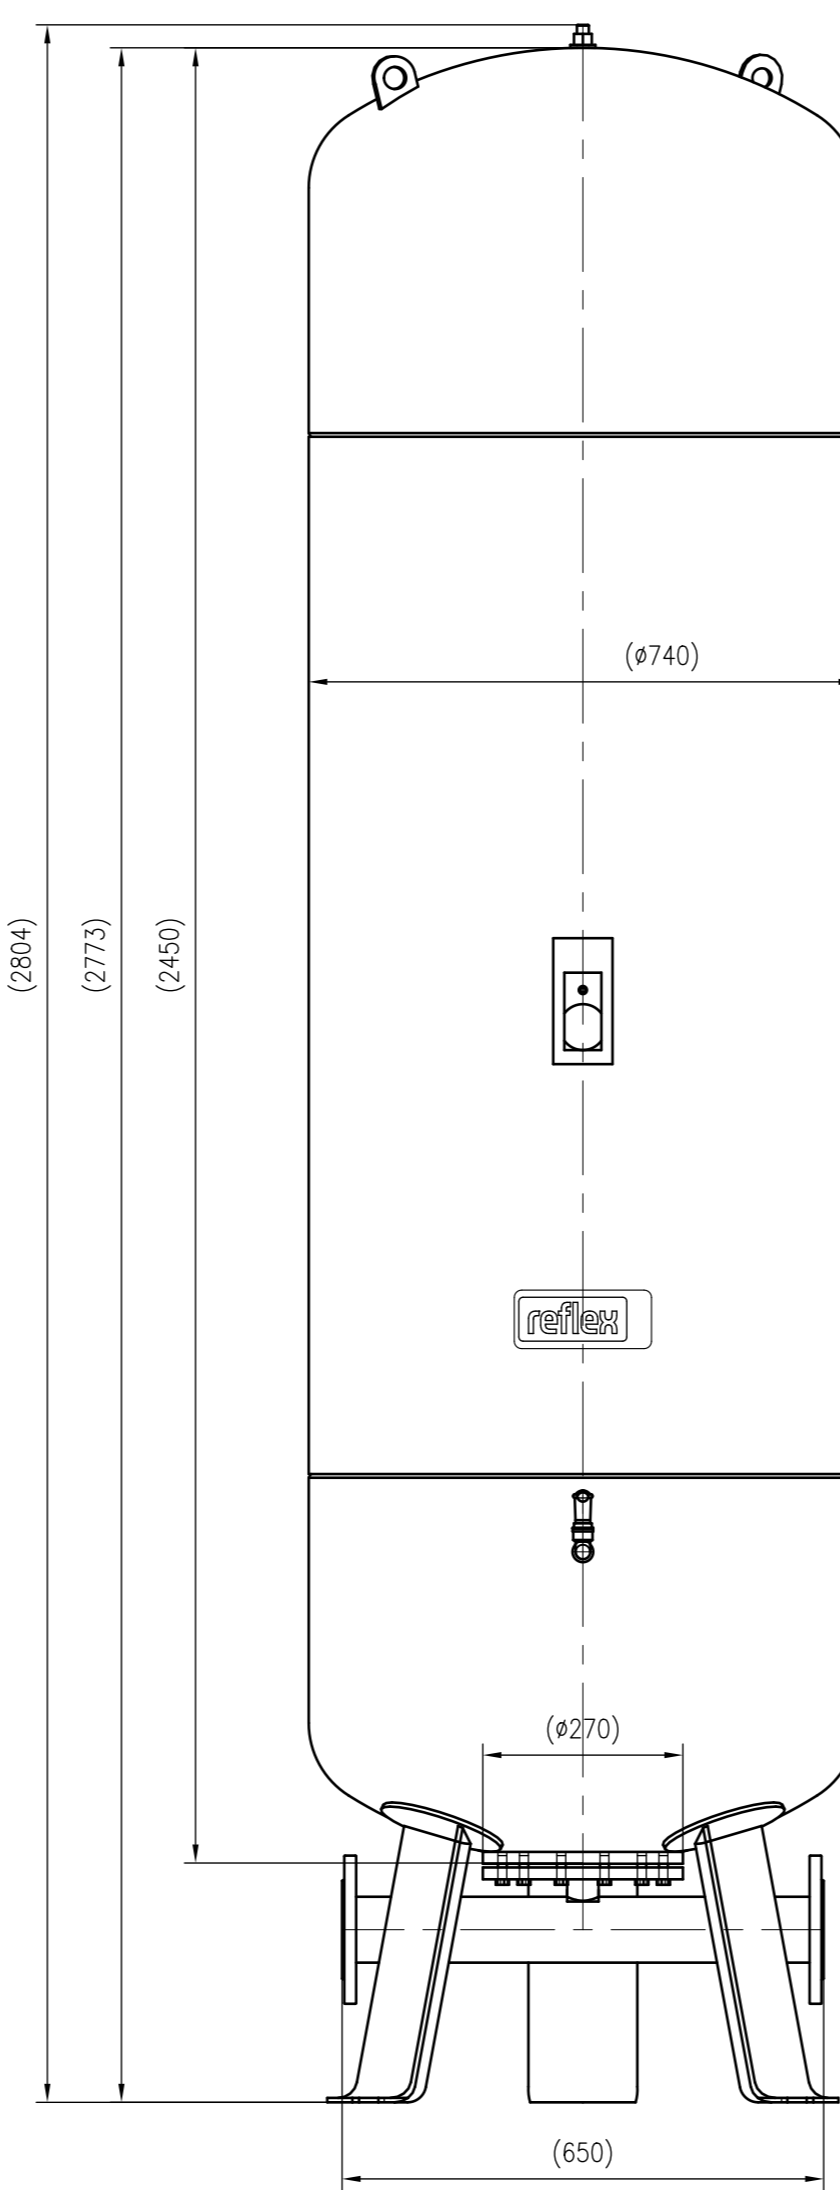

Front view

Unterliegt nicht dem Änderungsdienst/
Not subject to change management

Maßstab/
Scale: 1:10

Format/
Size: A1

Revision
16.06.2016

Refix DT 1000 (740mm) 10bar – 7337205

A1