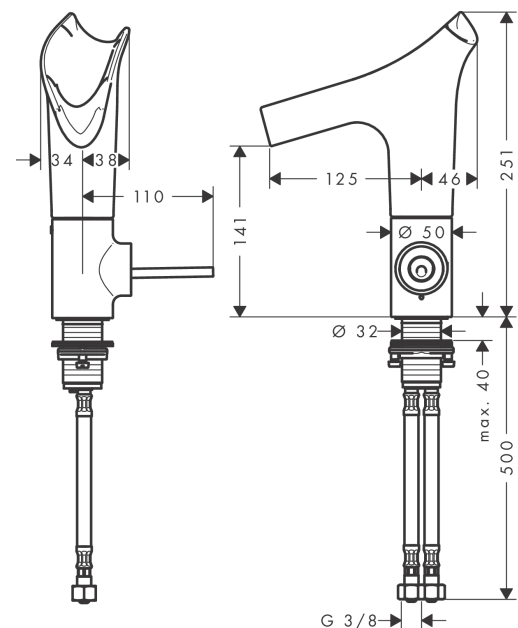

AXOR Starck V

Einhebel-Waschtischmischer 140 mit Glasauslauf und ohne Zugstange - Facettenschliff

Oberfläche: **Brushed Brass** Artikelnummer: **12123950**

Beschreibung

Merkmale

- besteht aus: Einhebel-Waschtischmischer, Ablaufgarnitur
- ComfortZone: 140
- Ausladung: 125 mm
- Auslaufhöhe: 141 mm
- Auslaufhöhe: 141 mm
- Griffvariante: Pingriff
- Schwenkbereich einstellbar in 3 Stufen auf 95°, 120° oder 360°
- Strahlart: Laminarstrahl
- Auslauf einfach über EasyClick Verbindung abnehmbar mit Selbstschluss-Funktion
- Auslauf ist spülmaschinengeeignet
- Material Auslauf: Kristallglas
- Maximale Durchflussmenge bei 3 bar: 4 l/min
- Keramikmischsystem
- unverschliessbare Ablaufgarnitur
- Griff rechts oder links positionierbar, abhängig von der Installation des Grundkörpers
- unten am Grundkörper (nicht für Waschschüsseln geeignet)
- Nicht empfohlen für den öffentlichen und halb-öffentlichen Bereich

Artikeldetails

Preis exkl. MwSt.

2368.00 CHF

Technologie

Produktabbildung

Maßzeichnung

AXOR Starck V

Einhebel-Waschtischmischer 140 mit Glasauslauf und ohne Zugstange - Facettenschliff

Oberfläche: **Brushed Brass** Artikelnummer: **12123950**

Durchflussdiagramm