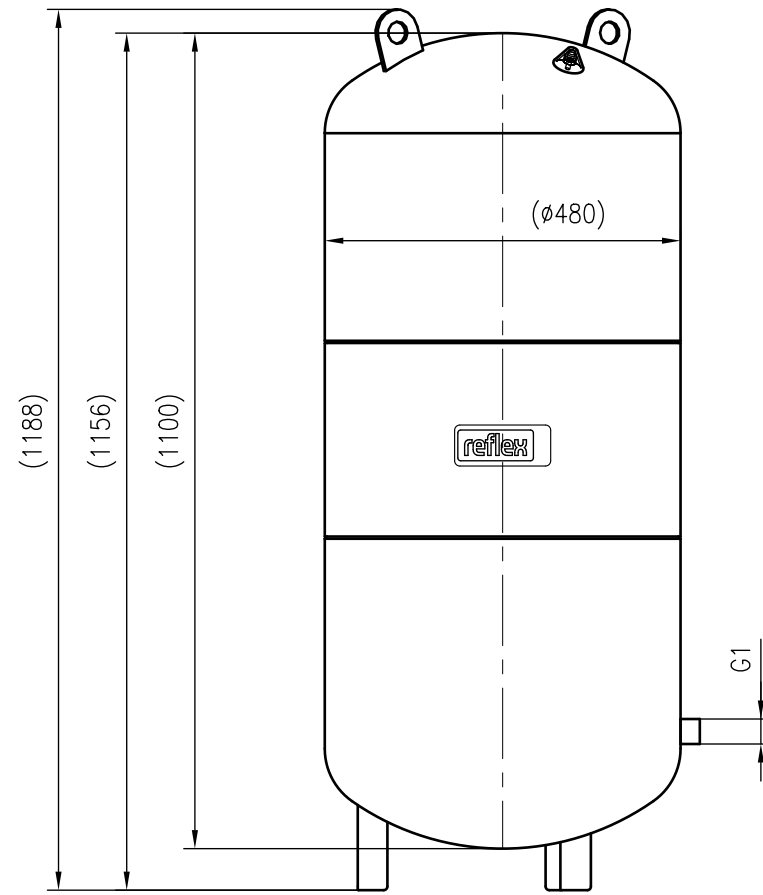

Side view

Front view

Isometric view

Top view

Unterliegt nicht dem Änderungsdienst/ Not subject to change management		Maßstab/ Scale: 1:10	Format/ Size: A3
Revision 21.08.2017	Reflex SL 180 6bar – 8200200		