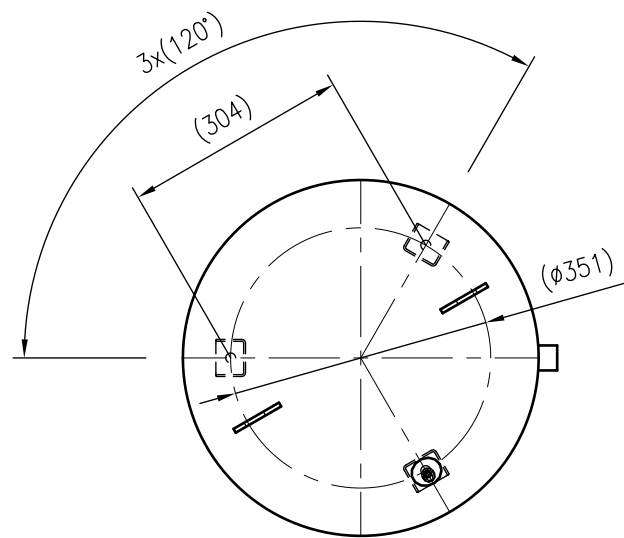

Side view

Front view

Isometric view

Top view

Unterliegt nicht dem Änderungsdienst/ Not subject to change management		Maßstab/ Scale: 1:10	Format/ Size: A3
Revision 21.08.2017	Reflex SL 180 6bar – 8200200		