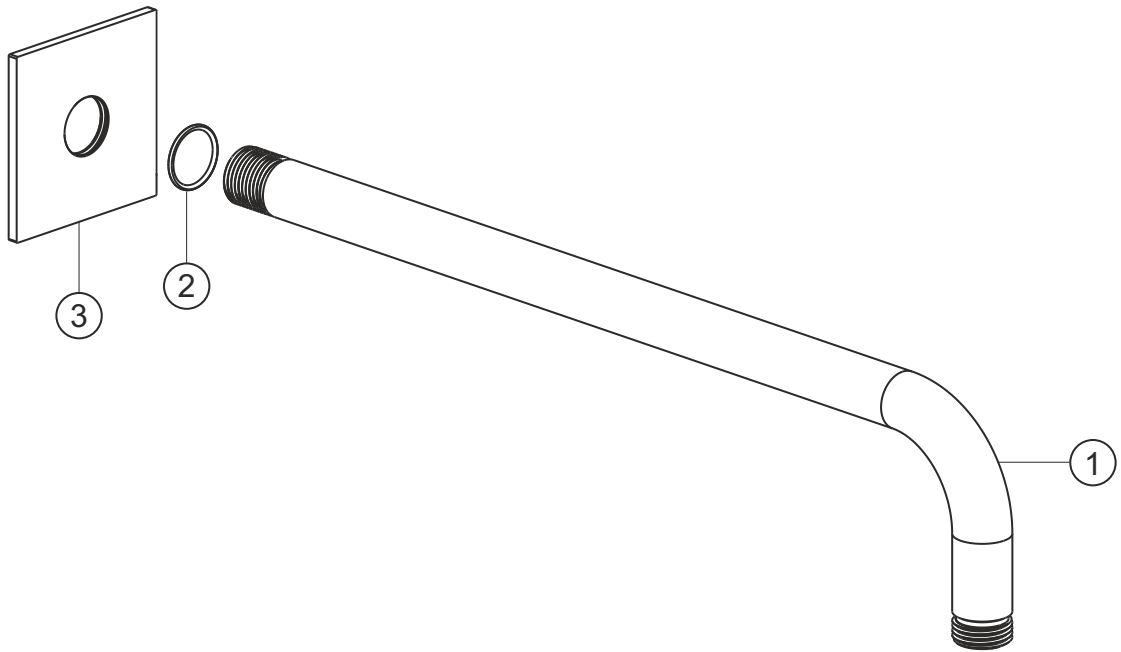

DESIGN iX PVD

Wandarm seven square 350 mm

Copper Steel

21.960350.2.39

herzbach

DESIGN iX PVD

Wandarm seven square 350 mm

Copper Steel

21.960350.2.39

Ersatzteilliste

Pos.	Beschreibung	Art.-Nr.	Preisgruppe	VE
1	Arm	80.960350.1.39	16	1
2	Dichtring	80.140006.1.09	2	1
3	Rosette	80.730280.2.39	11	1

herzbach