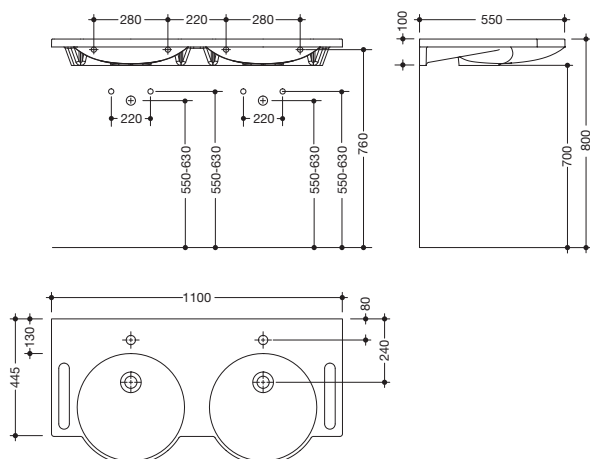

### Doppelwaschtisch 950.11.111

- aus Mineralguss mit porenfreier Oberfläche, alpinweiß
- mit Ablagefläche und runden Becken
- integrierte Haltemöglichkeit seitlich, als Handtuchhalter nutzbar
- ohne Überlauf
- für Einlocharmatur vorgerichtet
- unterfahrbar nach ÖNORM B1600/1601
- belastbar nach DIN EN 14688
- 1100 mm breit und 550 mm tief
- für Stockschraubenbefestigung
- CE-Kennzeichnung nach Bauprodukteverordnung Nr. 305/2011

### Abmessungen in mm

Mineralguss

Alpinweiß

Technische Änderungen vorbehalten, 02.05.2021

HEWI Heinrich Wilke GmbH  
Postfach 1260  
D-34442 Bad Arolsen

Telefon: +49 5691 82-0  
Telefax: +49 5691 82-319

info@hewi.de  
www.hewi.com