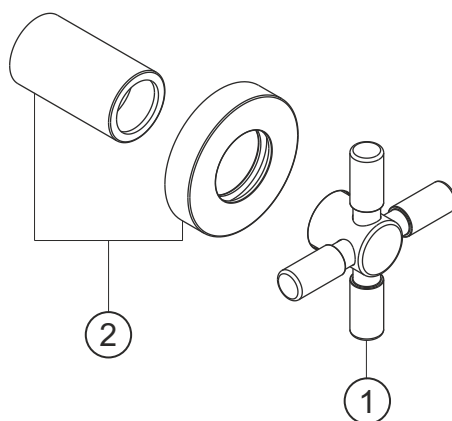

STILO

Unterputzventil und Zwei- oder Dreiwegeumsteller

Farbset chrom

14.958700.2.01

herzbach

STILO

Unterputzventil und Zwei- oder Dreiwegeumsteller

Farbset chrom

14.958700.2.01

Ersatzteilliste

Pos.	Beschreibung	Art.-Nr.	Preisgruppe	VE
1	Griff	80.434500.1.01	7	1
2	Schraubhülse mit Rosette	80.132800.2.01	8	1

herzbach