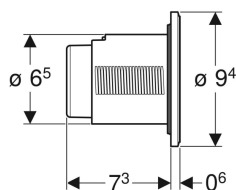

**Geberit Typ 10 Fernbetätigung pneumatisch, für 2-Mengen-Spülung, UP-Drücker**

Beispielbild

**Verwendungszwecke**

- Zur UP-Montage
- Für Delta UP-Spülkästen 12 cm
- Für Sigma UP-Spülkästen 12 cm
- Für Omega UP-Spülkästen 12 cm
- Für Kappa UP-Spülkästen 15 cm
- Für AP140 AP-Spülkästen

**Eigenschaften**

- Bauform rund
- Mit Geberit Betätigungsplatten für 1-Mengen-Spülung, 2-Mengen-Spülung und Spül-Stopp-Spülung oder Geberit Abdeckplatte kombinierbar

**Technische Daten**

Betätigungskraft | < 25 N

**Lieferumfang**

- Drücker
- Heber pneumatisch
- Pneumatikschlauch Länge 2 m
- Leerrohr Länge 1,7 m
- UP-Dose mit Bauschutz
- Befestigungsmaterial

Art.-Nr.	Farbe / Oberfläche	Werkstoff	VE1	VE2
116.055.KK.1	Rosette und Tasten: weiß Designring: vergoldet	Kunststoff	1 St.	10 St.