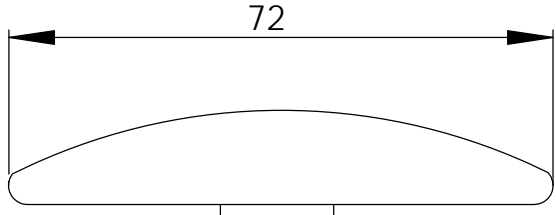

A

B

C

D

E

F

verstellbar von
10 bis max 67 mm

	NAME	SIGNATUR	Datum			
GEZEICHNET	M.Drenhaus		10.11.2017			
geprüft						
Freigabe						
				MATERIAL:		
				Gewicht:		

Bezeichnung: Design-Ablaufventil 1 1/4" Messing vc Oberfläche Stopfen Alpin weiß 72 mm	
<h1>107491</h1>	A4
Maßstab: 1:1	Blatt: 1 von 1