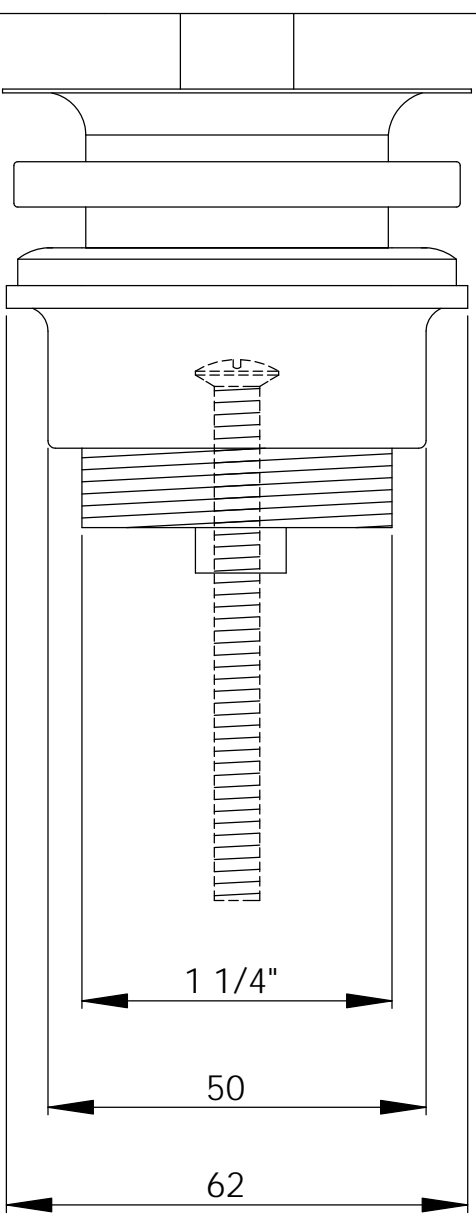

A

B

C

D

E

F

verstellbar von
10 bis max 67 mm

	NAME	SIGNATUR	Datum			
GEZEICHNET	M.Drenhaus		10.11.2017			
geprüft						
Freigabe						
				MATERIAL:		
				Gewicht:		

Bezeichnung: Design-Ablaufventil 1 1/4" Messing vc Oberfläche Stopfen Alpin weiß 72 mm	
<h1>107491</h1>	A4
Maßstab: 1:1	Blatt: 1 von 1