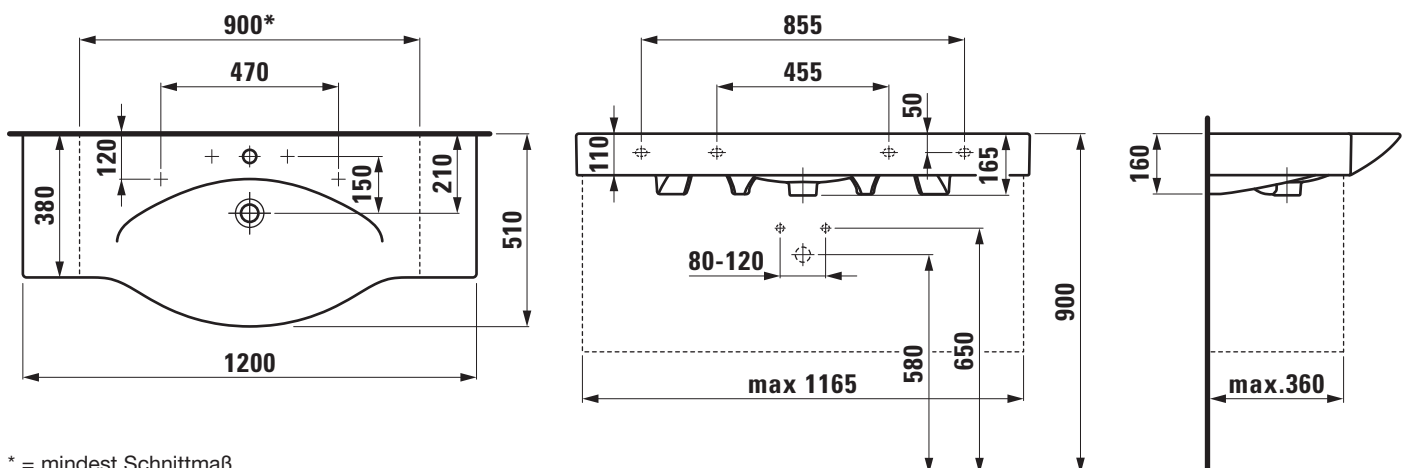

### TECHNISCHE DATEN

Artikel-Nr.	81170.4
Anschlussmaße	EN 14688 / EN 31
Größe	1200 x 380/510 mm
Beckeninnenmaß	ca. 700 x 350 mm
Ausführung	Charge 104 – 1 Hahnloch mittig schneidbar bis 900 mm
Sonderausführung	Charge 108 – 3 Hahnlöcher Charge 109 – ohne Hahnloch Charge 111 – 1 Hahnloch mittig, ohne Überlauf Charge 112 – ohne Hahnloch, ohne Überlauf Charge 158 – 3 Hahnlöcher, ohne Überlauf Charge 804 – 1 Hahnloch mittig, 1 Loch links für Seifenspender Charge 805 – 1 Hahnloch mittig, 1 Loch rechts für Seifenspender Charge 808 – 3 Hahnlöcher, 1 Loch links für Seifenspender Charge 809 – 3 Hahnlöcher, 1 Loch rechts für Seifenspender
Gewicht	32,5 kg
Montagematerial exkl.	Steinschrauben Ausgleichsmasse, Artikel-Nr. 89461.4 Schallschutzset, Artikel-Nr. 89269.3
Sonstiges	Waschtisch wird mit 4 Schrauben befestigt Bei Bestellung in geschnittener Ausführung ist das Gesamtaußenmaß des Waschtisches anzugeben, siehe Kapitel Schneidformulare. Geschnittene Seite nicht glasiert. Optional mit Abdeckung (aufgarniert).
Farben	siehe Farbtabelle

### TECHNISCHE ZEICHNUNGEN / M 1 : 20

\* = mindest Schnittmaß