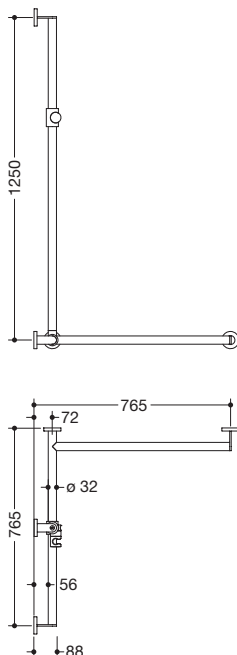

Produktdatenblatt
Duschhandlauf mit verschiebbarer
Brausehalterstange 900.35.30060

HEWI

Duschhandlauf mit verschiebbarer Brausehalterstange
900.35.30060

- senkrecht und waagrecht angeordnete, im rechten Winkel verbundene Stangen mit Befestigungsrosetten und Brausehalter
- mit seitlich (zur Montage) verschiebbarer Brausehalterstange
- Ausführung rechts
- senkrechte Länge 1250 mm, waagerechte Längen (Eckmontage) je 765 mm, 88 mm tief
- Stangendurchmesser 32 mm, Rohrstärke 2 mm, Rosettendurchmesser 70 mm
- aus hochwertigem Edelstahl, pulverbeschichtet in der HEWI Farbe CV (Schwarz tiefmatt) und ER (Dunkelgrau Perlglimmer tiefmatt) mit Brausehalter aus schwarz mattem Polyamid oder pulverbeschichtet in den HEWI Farben AS (Weiß tiefmatt) und AX (Hellgrau Perlglimmer tiefmatt) mit Brausehalter aus weiß mattem Polyamid
- geeignet für Handbrausen verschiedener Hersteller
- Brausehalter kann stufenlos geneigt und nach Betätigen einer großflächigen Drucktaste in der Höhe verstellt werden
- konische Aufnahme am Brausehalter erleichtert das Einhängen der Handbrause
- reduzierte Anzahl Befestigungsrosetten durch innovative Eckverbindung
- inklusive korrosionsfreiem und geprüftem HEWI Befestigungsmaterial zur Wandmontage sowie Dichtband zur Abdichtung der Bohrpunkte
- geeignet für HEWI Einhängesitze 900.51..., 950.51..., 802.51... und 801.51.100, 801.51D100 und 801.51FR101

Abmessungen in mm

Oberflächen/Farben

Die Farbe CD läuft zum 31.03.2022 aus

Alternative Oberflächen/Farben

Technische Änderungen vorbehalten, 29.03.2021

HEWI Heinrich Wilke GmbH
Postfach 1260
D-34442 Bad Arolsen