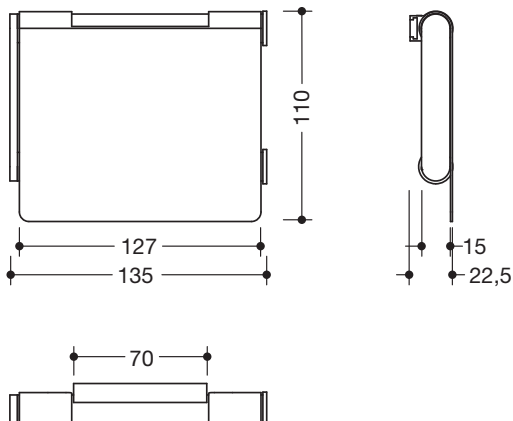

### WC-Papierhalter mit Deckel 900.21.00560

- U-förmiger Halter mit Deckel, nach rechts geöffnet
- klappbar
- aus hochwertigem Edelstahl, pulverbeschichtet in den HEWI Farben DX (Weiß tiefmatt), DC (Schwarz tiefmatt), AY (Hellgrau Perlglimmer tiefmatt) und SC (Dunkelgrau Perlglimmer tiefmatt)
- 135 mm breit, 110 mm hoch, ø15 mm
- zur Wandmontage, verdeckte Befestigung
- inklusive korrosionsfreiem HEWI Befestigungsmaterial

### Abmessungen in mm