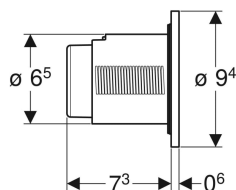

**Geberit Typ 01 Fernbetätigung pneumatisch, für 1-Mengen-Spülung, UP-Drücker**

Beispielbild

**Verwendungszwecke**

- Zur UP-Montage
- Für Delta UP-Spülkästen 12 cm
- Für Sigma UP-Spülkästen 12 cm
- Für Omega UP-Spülkästen 12 cm
- Für Kappa UP-Spülkästen 15 cm
- Für AP140 AP-Spülkästen

**Eigenschaften**

- Bauform rund
- Mit Geberit Betätigungsplatten für 1-Mengen-Spülung, 2-Mengen-Spülung und Spül-Stopp-Spülung oder Geberit Abdeckplatte kombinierbar

**Technische Daten**

Betätigungskraft | < 25 N

**Lieferumfang**

- Drücker
- Heber pneumatisch
- Pneumatikschlauch Länge 2 m
- Leerrohr Länge 1,7 m
- UP-Dose mit Bauschutz
- Befestigungsmaterial

Art.-Nr.	Farbe / Oberfläche	Werkstoff	VE1	VE2
116.040.46.1	mattverchromt	Kunststoff	1 St.	10 St.