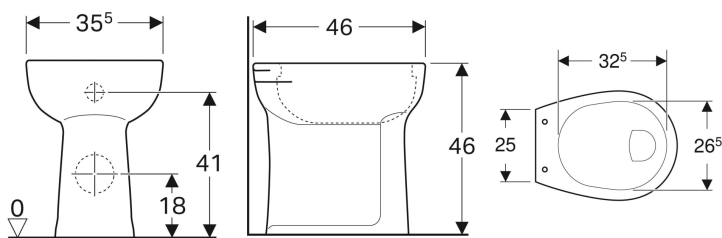

Geberit Stand-WC Vitalis, Flachspüler, erhöht, Abgang horizontal

Beispielbild

Verwendungszwecke

- Für UP-Spülkästen
- Für tief-, halbhoch- und hochhängende AP-Spülkästen
- Für Druckspüler

- Flachspül-WC
- Mit Spülrand
- Typ 1, Vollmenge 6 l, nach EN 997
- Abgang horizontal
- Sitzhöhe erhöht

Eigenschaften

- Bodenstehend

Technische Daten

Werkstoff

Sanitärkeramik

Zusätzlich zu bestellen

- WC-Sitz oder WC-Sitzring

Art.-Nr.	Farbe / Oberfläche	B	H	T	VE1
211105000	weiß	35.5 cm	46 cm	46 cm	1 St.
211105600	weiß / KeraTect	35.5 cm	46 cm	46 cm	1 St.