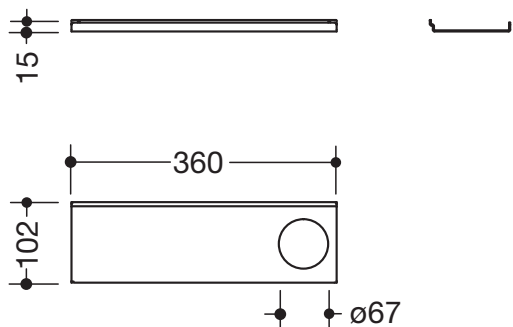

## Ablage 950.13.0015

- adaptive Zusatzfunktion für die Wandprofile 950.13.001.. und das Waschtischmodell 950.13.20..
- Ablage kann einfach in das Profil ein- und ausgehängt werden
- zusätzlicher Gewinn von Ablagefläche am Waschtisch
- Ablagefläche 360 mm breit, 102 mm tief
- Loch dient zur Aufnahme von Becher und Seifenspender des Systems 800 K
- aus hochwertigem Edelstahl
- pulverbeschichtet in den HEWI Farben DX (Weiß tiefmatt), DC (Schwarz tiefmatt), AY (Hellgrau Perlglimmer tiefmatt) und SC (Dunkelgrau Perlglimmer tiefmatt)
- belastbar bis 2 kg

## Abmessungen in mm