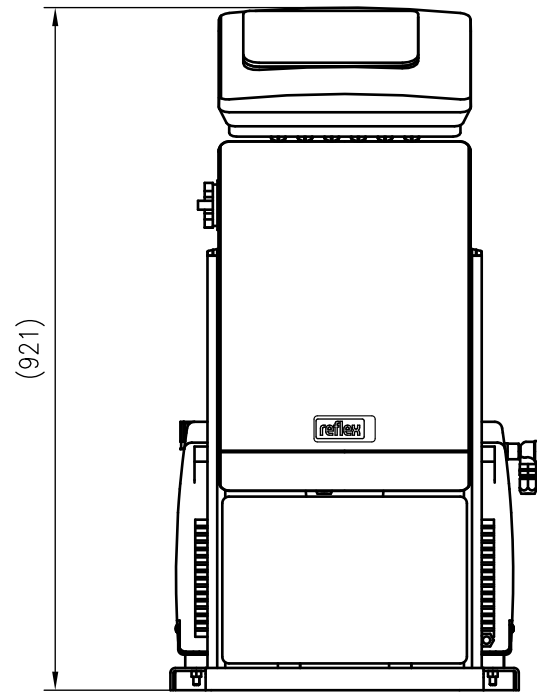

Side view

Front view

Isometric view

Top view

Unterliegt nicht dem Änderungsdienst/ Not subject to change management		Maßstab/ Scale: 1:10	Format/ Size: A3
Revision 01.04.2016	Reflexomat RS90 2 – 8882100		