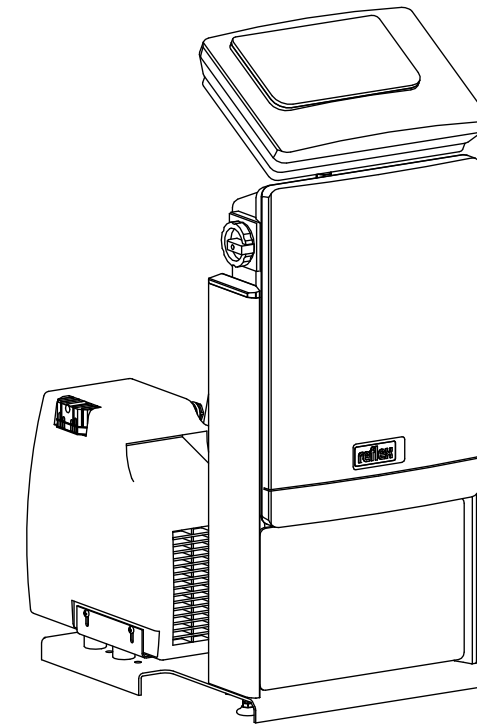

Side view

Front view

Isometric view

Top view

Unterliegt nicht dem Änderungsdienst/ Not subject to change management		Maßstab/ Scale: 1:10	Format/ Size: A3
Revision 01.04.2016	Reflexomat RS90 2 – 8882100		