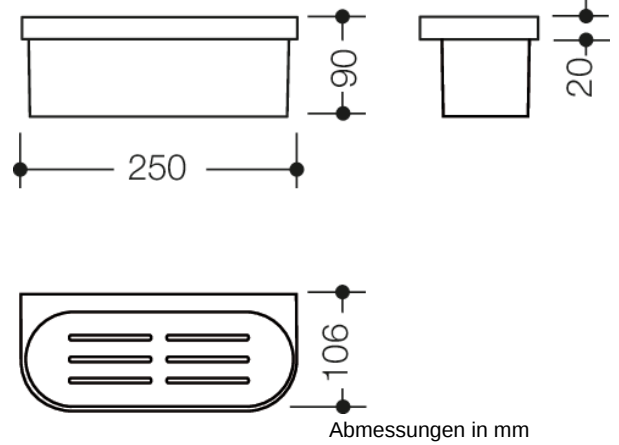

Abbildung ähnlich

Eigenschaften

Duschkorb System 800 K

- zur Wandmontage, verdeckte Befestigung
- 250 mm breit, 90 mm hoch und 106 mm tief
- Halter aus hochwertigem Polyamid in der HEWI Farbe 99 (Reinweiß)
- Duschkorb aus hochwertigem Polyamid nach HEWI Farbtabelle
- inklusive korrosionsfreiem HEWI Befestigungsmaterial