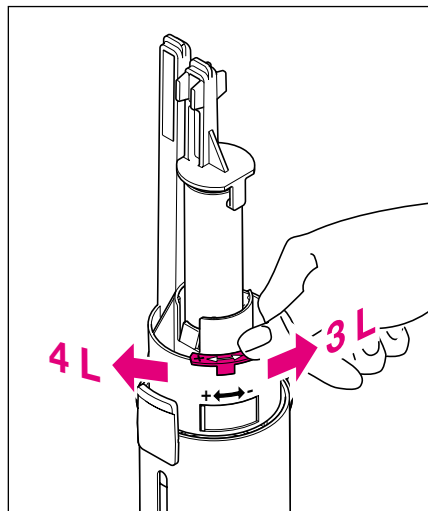

Geberit Montage 240.429

int. 8299-02

994.244.00.0

■ GEBERIT