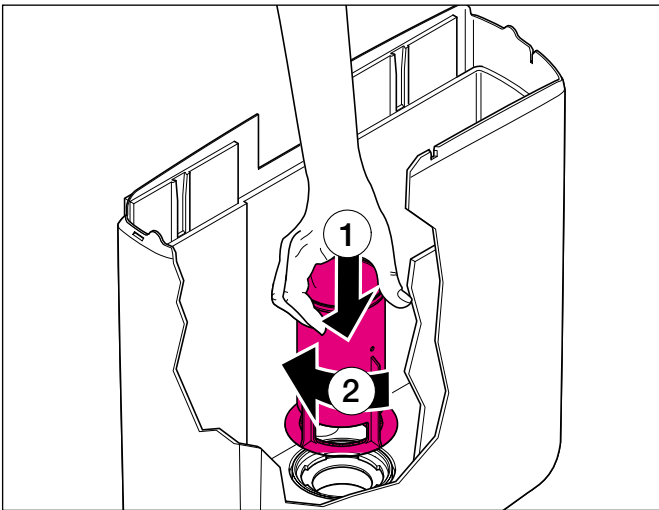

Geberit Montage 240.429

int. 8299-02

994.244.00.0

■ GEBERIT