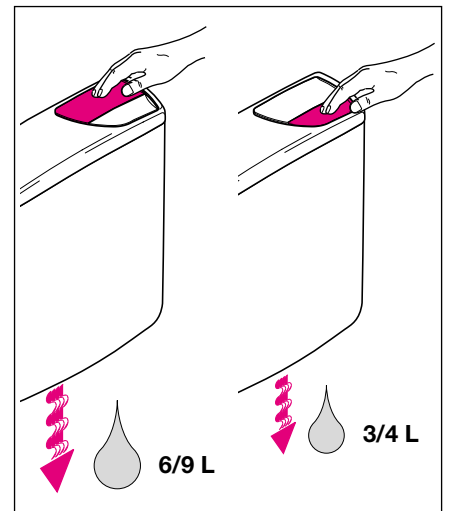

Geberit Montage 240.429

int. 8299-02

994.244.00.0

■ GEBERIT