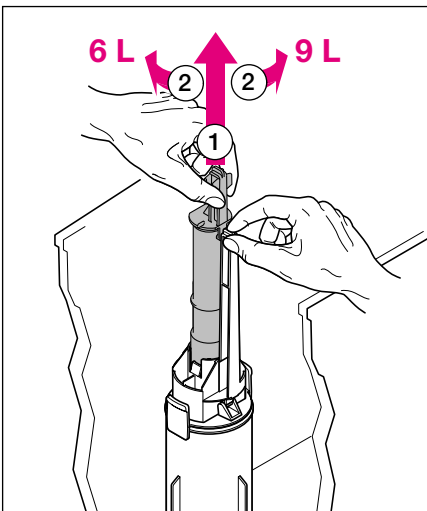

Geberit Montage 240.429

int. 8299-02

994.244.00.0

■ GEBERIT