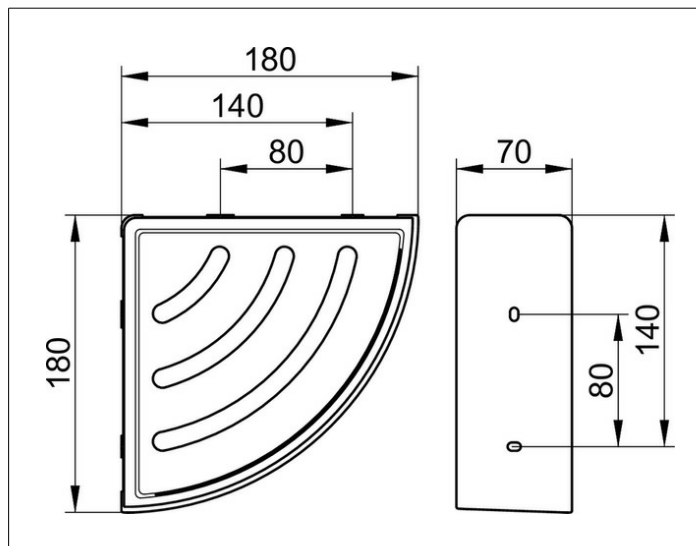

Elegance

11657010000 Eckduschkorb

PRODUKT

ZEICHNUNG

PRODUKTBESCHREIBUNG

2-teilig: Metallkorb und herausnehmbarer, seifenbeständiger, bruchfester und UV-unempfindlicher Kunststoff-Einsatz

OBERFLÄCHE

verchromt/weiß

AUSSCHREIBUNGSTEXT

KEUCO ELEGANCE Eckschwammkorb für Wandmontage 11657010000 Hochglanzverchromter Eckschwammkorb in eleganter Formensprache, leicht überwölbte Flächen im zeitlosen Design, leicht zu reinigen, mit herausnehmbarem, seifenbeständigem, bruchfestem und UV-unempfindlichem Kunststoff-Einsatz, weiß Gesamtbautiefe 177 mm, Breite 251, Bauhöhe 70 mm, Schenkellänge 180 mm

Der Eckschwammkorb wird verdeckt angebracht
Lieferung inkl. korrosionsfreiem Befestigungsmaterial