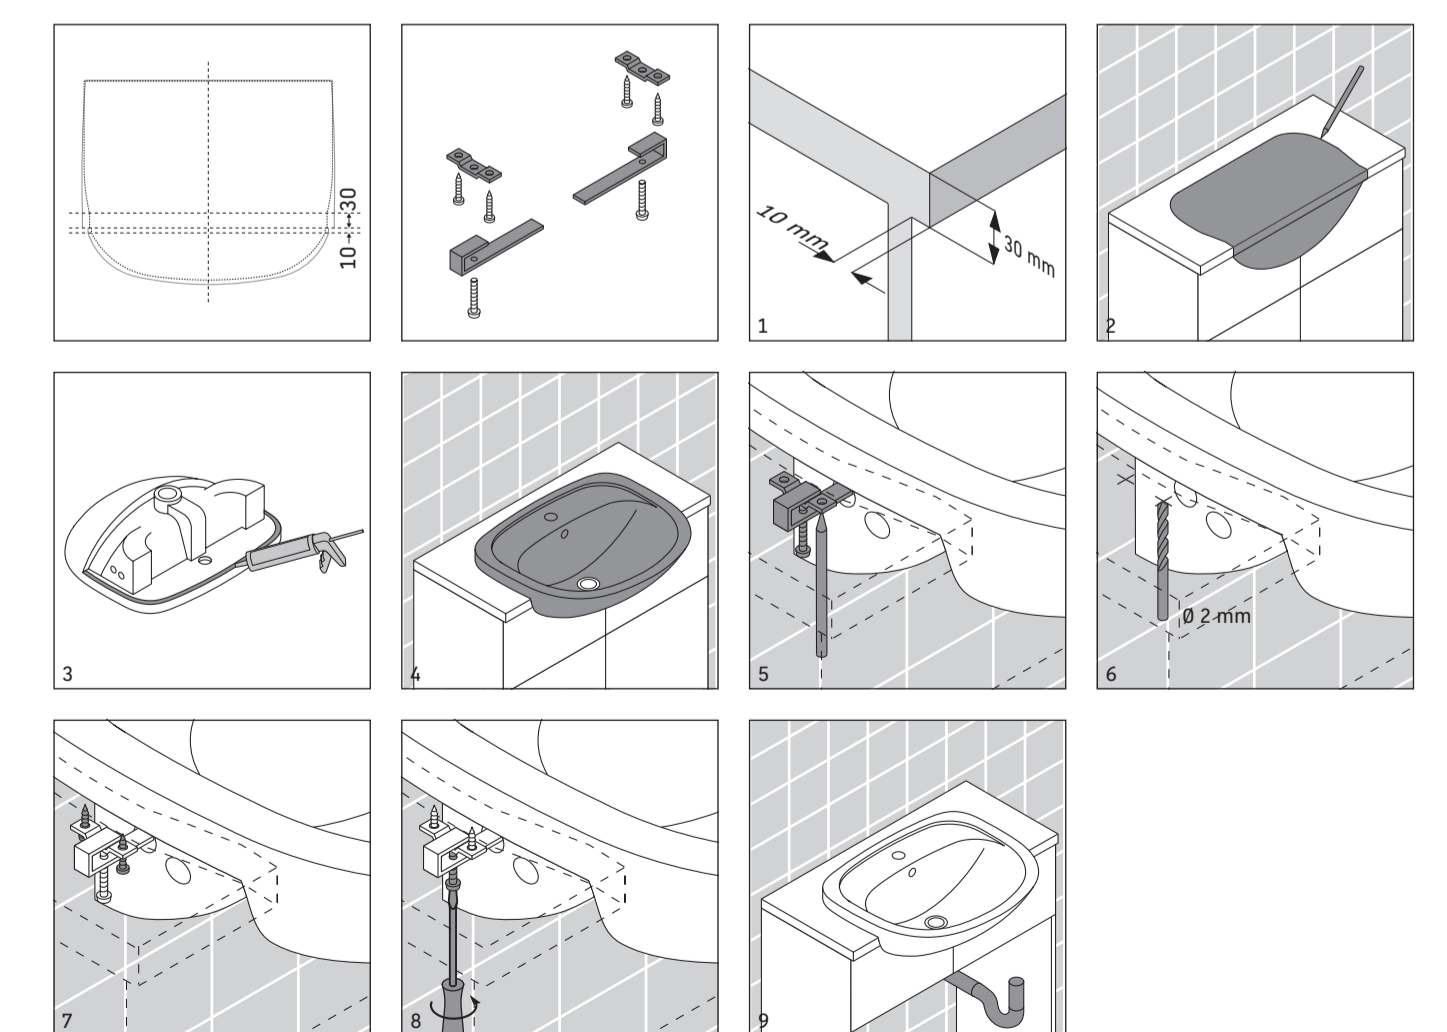

Schablone und Montageanleitung	Halbeinbauwaschtisch, Postforming-Platte
Template and mounting instructions	Semi-recessed washbasin, Postforming plate
Gabarit et notice de montage	Vasque semi-encastrée, Plaque postformée
Sjabloon en montagehandleiding	Semi-inbouw wastafel, Postforming-plaat
Modelo e instrucciones de montaje	Lavabo semi-empotrado, Placa postforming
Dima e istruzioni di montaggio	Lavabo semincasso, Piano arrotondato
Molde e instruções de montagem	Lavatório semi-embutido, Placa postforming
Skabelon og monteringsvejledning	Halvt indbygget håndvask, Efterformet plade
Malline ja asennusohje	Pesuallas, osaupotus, Postforming-levy
Mal og monteringsanvisning	Delvis nedfelt servant, Benkeplate
Mall och monteringsanvisning	Tvättställ för halv inbyggnad, Efterformningskiva
Šablon ja paigaldusjuhend	Poolintegreeritud valam, Tõõtasapinna plaat
Szablon i instrukcja montażu	Umywalka wpuszczana w blat, płyta postformingowa
Шаблон и руководство по монтажу	Умывальник, встраиваемый до половины, Плитка для постформинга
Šablona a montážní návod	Polozápuštné umývadlo, Deska pro dodatečné tvarování
Šablóna a návod na montáž	Polozápuštné umývadlo, Doska s opracovaním postforming
Sablonozási és szerelési útmutató	Félig beépíthető mosdó, Postaformájú lemez
Kalup i upute za montiranje	Poluugradbeni umivaonik, Ploča zaobljenih okomitih rubova
Šablon și instrucțiuni de montaj	Lavoar semiîncastat, Blat postforming
Šablona in navodila za montažo	Polvgradni umivalnik, Prilagoditvena plošča
Шаблон и ръководство за монтаж	Мивка за полувграждане, Постформинг панел
Šablons un montāžas instrukcija	Daļēji iebūvējama izlietne, "Postforming" plāksne
Šablonas ir montavimo instrukcija	Pusiau įmontuojamas praustuvas, Apdailos plokštė
Šablon ve montaj klavuzu	Yarım tezgah lavabo, Postforming plakası
样板和安装说明	半嵌入式脸盆, 后成型板
스텐실 및 설치 설명서	반매립형 세면대, 후성형 플레이트
テンプレートおよび設置説明書	半埋め込み型洗面器, 後成型加工プレート
دليل القالب و التركيب	حوض معلق جزئياً، ألواح التشكيل اللاحق