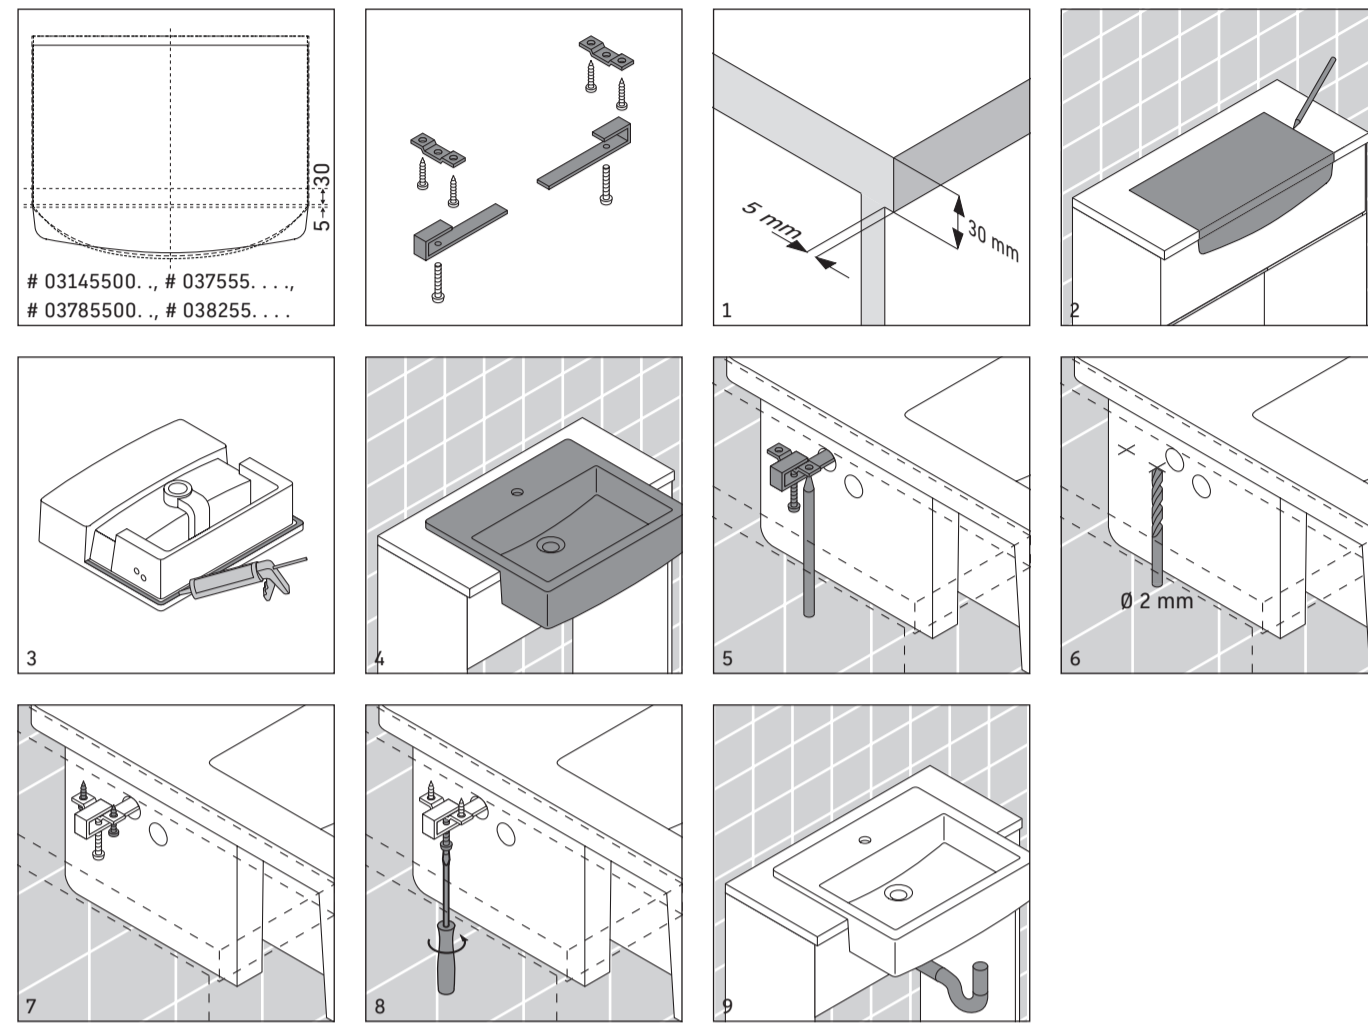

MI_70000007_51301_23.01.14 2

DURASTYLE, #037555

DURAVIT No.1, #037655

ME by Starck, #037855

QATEGO, #039955

VERO, #031455

VERO AIR, #038255