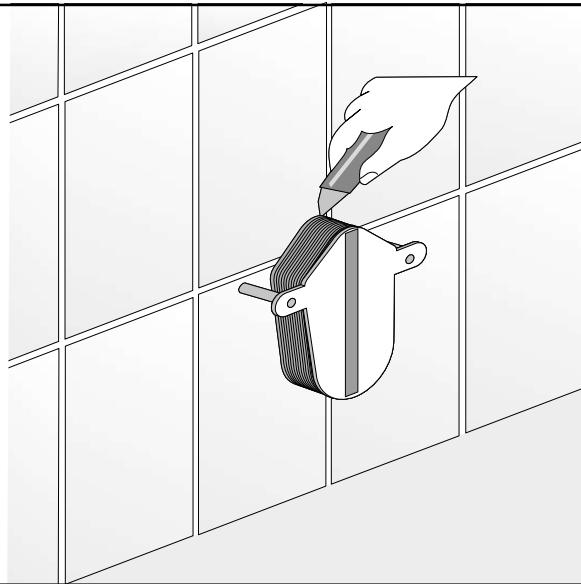

2

3

4

Service

LAUFEN

Laufen Bathrooms AG
 Wahlenstrasse 46
 CH-4242 Laufen, Switzerland
 www.laufen.com

CE
<small>Laufen Bathrooms AG Wahlenstrasse 46 CH-4242 Laufen</small>
<small>13</small>
<small>DoP Nr. 14055 CC 121-S-FO-2V-2C Personal hygiene</small>
<small>EN 14055-CL1-6-NLI-VRI</small>