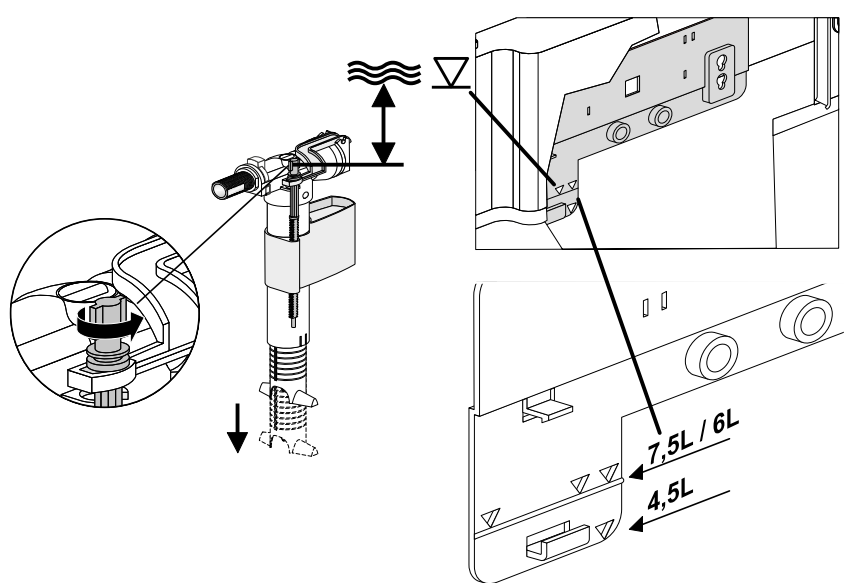

2

3

4

Service

LAUFEN

Laufen Bathrooms AG
 Wahlenstrasse 46
 CH-4242 Laufen, Switzerland
 www.laufen.com

CE
<small>Laufen Bathrooms AG Wahlenstrasse 46 CH-4242 Laufen</small>
<small>13</small>
<small>DoP Nr. 14055 CC 121-S-FO-2V-2C Personal hygiene</small>
<small>EN 14055-CL1-6-NLI-VRI</small>