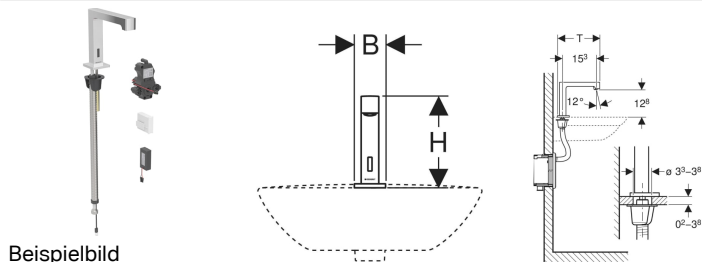

Geberit Brenta Waschtischarmatur Standmontage, Batteriebetrieb, für UP-Funktionsbox

Verwendungszwecke

- Zur Entnahme von Leitungswasser
- Für öffentliche und halböffentliche Bereiche
- Zum Einbau in Waschtische oder Waschtischplatten
- Zum Einbau in Geberit Montageelemente für Waschtisch, elektronische Standarmatur mit UP-Funktionsbox
- Zum Einbau in Geberit Rohbausets für elektronische Waschtischarmaturen, Standmontage, mit UP-Funktionsbox
- Zum Anschließen von Kalt- und Warmwasser (nur bei Modell mit Mischer oder Thermostatmischer)
- Zum Anschließen von Kalt- oder Mischwasser (nur bei Modell ohne Mischer)
- Für den Einsatz mit Edelstahlbecken
- Modell mit Mischer oder Thermostatmischer nicht geeignet für Durchlauferhitzer, siehe Technisches Datenblatt "Waschtischarmaturen mit Durchlauferhitzern"

Lieferumfang

- Waschtischarmatur mit Infrarotsensor und Anschlusschlauch
- Steuerelektronik
- Funktionseinheit
- Batteriefach

- Mit Geberit Connect kompatibel
- Programm Wassersparen einstellbar
- Programm Intervallspülung einstellbar
- Dauerspülung individuell einstellbar
- Spülauslösung deaktivierbar
- Mit integriertem Rückflussverhinderer
- Funktionseinheit mit eingebauten Korbfiltren