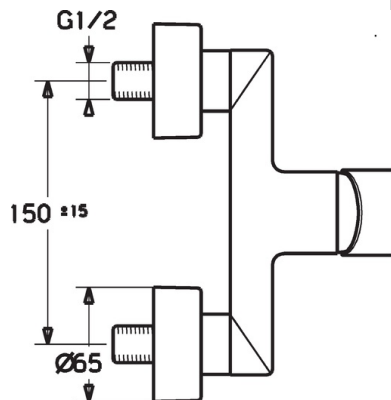

EAN: 4015474212770
static.hansa.com/03670173

- Dusche
- Einhebelmischer
- Wandmontage
- Chrom
- Einhandbedienhebel/Griff, Hebel mit W+K-Kennzeichnung
- Temperaturbegrenzer, Heißwassersperre einstellbar (im Lieferumfang enthalten)
- Rückflussverhinderer, ø 3.5 classic Steuerpatrone mit keramischen Dichtscheiben zur Wassermengen- und Temperatureinstellung
- S-Anschlüsse, Abdeckung(en), Schalldämpfer
- Armaturenkörper aus entzinkungsbeständigem Messing (DZR)
- Eigensicher gegen Rückfließen im häuslichen Gebrauch (nach DIN EN 1717)

Technische Daten

Durchflusseigenschaften

Durchfluss bei 3 bar **21.0 l/min**

Technische Eigenschaften

DN-Größe (Nennmaß) **DN15**
 Warmwasserversorgung **max. +80°C**
 Arbeitsdruck **0.5-10 bar**

Vorschriften

EN Standard **EN 817**
 Geräuschkategorie **I (ISO 3822)**

Zulassungen und Deklarationen

KIWA **K6116/08**
 DVGW **NW-6506CN0310**
 ABP **PA-IX 28931/IB**

Ersatzteile

SP03670173

	Name	Art.-Nr.
1	Hebel	59913761
1.1	Schraube, M5x8, SW2.5	59904755
1.3	Blindstopfen	59913762
2	Abdeckkappe, 33x3 mm	59912504
3	Gegenmutter, M40x1, SW30	59913210
4	Kartusche, 3.5 Eco	59912324
4	Kartusche, 3.5 Classic	59913075
4.1	Temperaturanschlag	59912325
4.2	O-Ring, d 28.24x2.62	59912590
4.4	O-Ring, d 10.10x1.60	59905072
5.1	Anschlussmutter, G3/4, AF30	59902230
5.2	Verbinder	59913400
5.3	Dichtung, 23.9x15.2x2	59902689
5.4	Rückflussverhinderer	59905714
5.5	Verbinder, M18x1, G1/2	59913766
6.1	Rosette	59913432
6.2	Schalldämpfer	59904792
6.3	Exzenter-Anschluss, G3/4xG1/2, DN15	59910254
6.4	Abdeckhülse	59912651
N.I.	Schlüssel, SW30/34	59912108