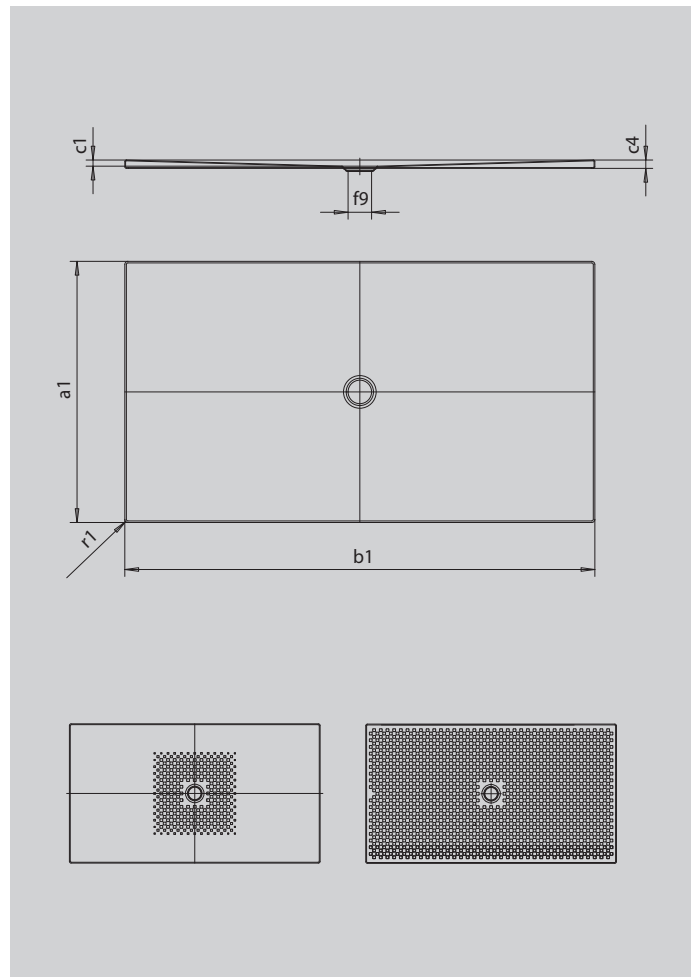

SCONA

- harmonisches Design mit zentriertem Ablauf
- absolut bodeneben einbaubar
- aus KALDEWEI Stahl-Emaile
- Ablaufdeckel nahezu bündig in die Duschlfläche integriert (nur in Kombination mit den Ablaufgamituren KA 90)

Abbildung ähnlich

SECURE⁺

Modell		986
Äußere Länge	a_1	750 mm
Äußere Breite	b_1	1600 mm
Tiefe Innen	c_1	23 mm
Randhöhe	c_4	32 mm
Höhe mit Wannenträger extraflach	c_{16}	49 mm
Durchmesser Ablaufloch	f_9	Ø 90 mm
Äußerer Radius	r_1	12 mm
Nettogewicht		30 kg
Antislip		492 x 492 mm
Vollantislip		692 x 1556 mm
SECURE PLUS		Vollflächig