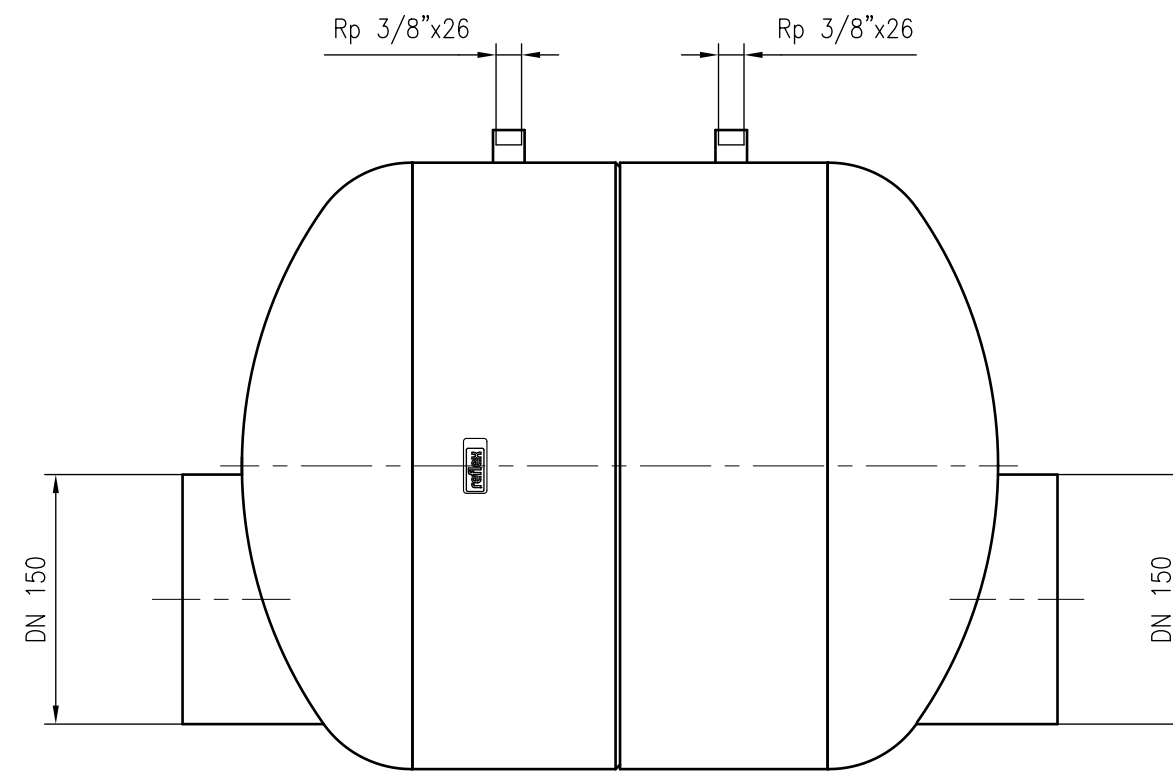

Side view

Front view

Isometric view

Top view

Unterliegt nicht dem Änderungsdienst/ Not subject to change management		Maßstab/ Scale: 1:5	Format/ Size: A2
Revision 19.05.2016	Air seperator LA150 10bar – 8678000		