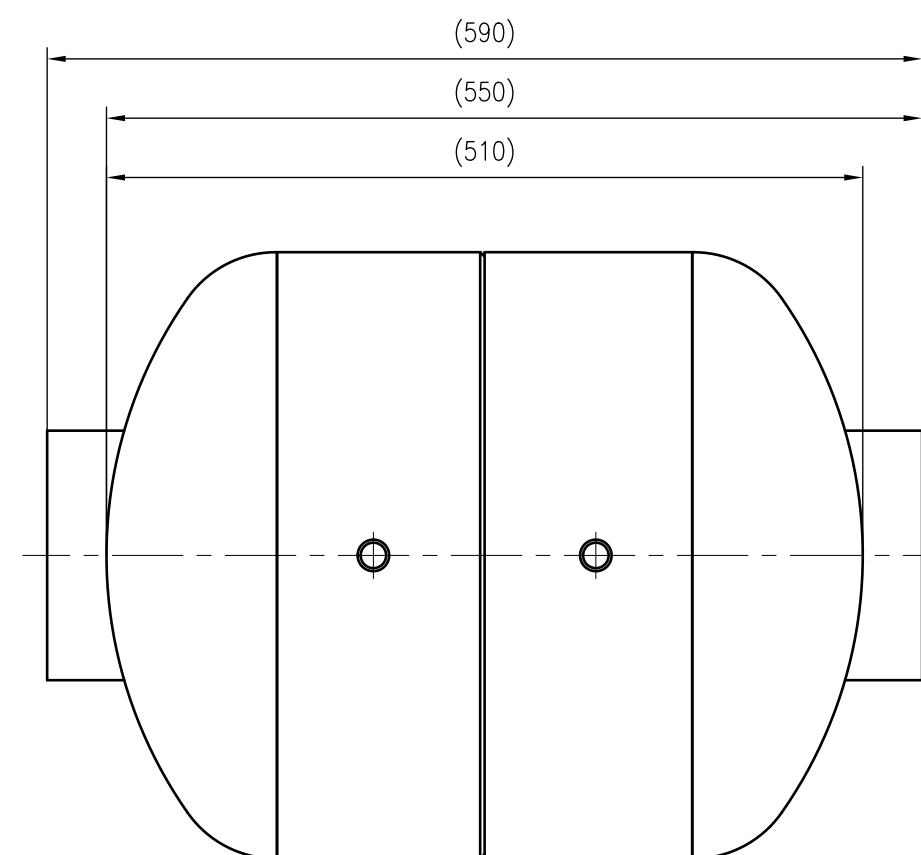

Side view

Front view

Isometric view

Top view

Unterliegt nicht dem Änderungsdienst/ Not subject to change management		Maßstab/ Scale: 1:5	Format/ Size: A2
Revision 19.05.2016	Air seperator LA150 10bar – 8678000		