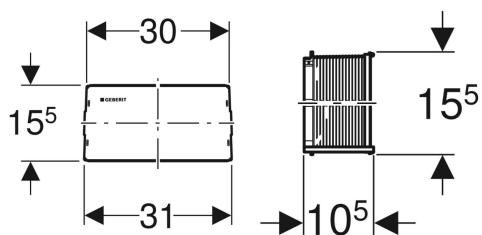

Geberit Verlängerungsset für Bauschutz

Beispielbild

Verwendungszwecke

- Für Tinline UP-Spülkästen

Eigenschaften

- Bauschutz für Serviceöffnung schützt vor Feuchtigkeit und Schmutz
- Bauschutz für Serviceöffnung werkzeuglos ablängbar