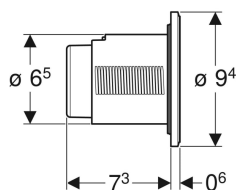

Geberit Typ 10 Fernbetätigung pneumatisch, für 2-Mengen-Spülung, UP-Drücker

Beispielbild

Verwendungszwecke

- Zur UP-Montage
- Für Delta UP-Spülkästen 12 cm
- Für Sigma UP-Spülkästen 12 cm
- Für Omega UP-Spülkästen 12 cm
- Für Kappa UP-Spülkästen 15 cm
- Für AP140 AP-Spülkästen

Eigenschaften

- Bauform rund
- Mit Geberit Betätigungsplatten für 1-Mengen-Spülung, 2-Mengen-Spülung und Spül-Stopp-Spülung oder Geberit Abdeckplatte kombinierbar

Technische Daten

Betätigungskraft | < 25 N

Lieferumfang

- Drücker
- Heber pneumatisch
- Pneumatikschlauch Länge 2 m
- Leerrohr Länge 1,7 m
- UP-Dose mit Bauschutz
- Befestigungsmaterial

Art.-Nr.	Farbe / Oberfläche	Werkstoff	VE1	VE2
116.055.DW.1	Rosette und Tasten: schwarz Designring: schwarz matt	Kunststoff	1 St.	10 St.