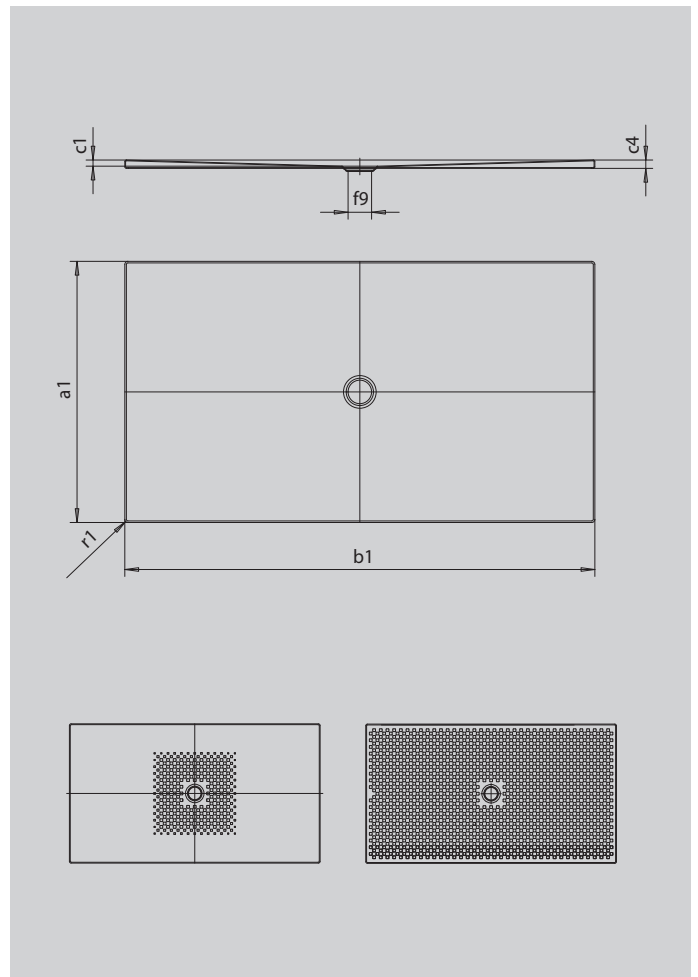

SCONA

- harmonisches Design mit zentriertem Ablauf
- absolut bodeneben einbaubar
- aus KALDEWEI Stahl-Emaille
- Ablaufdeckel nahezu bündig in die Duschlfläche integriert (nur in Kombination mit den Ablaufgamituren KA 90)

Abbildung ähnlich

SECURE⁺

Modell		988
Äußere Länge	a_1	900 mm
Äußere Breite	b_1	1600 mm
Tiefe Innen	c_1	23 mm
Randhöhe	c_4	32 mm
Höhe mit Wannenträger extraflach	c_{16}	49 mm
Durchmesser Ablaufloch	f_9	Ø 90 mm
Äußerer Radius	r_1	12 mm
Nettogewicht		37 kg
Antislip		492 x 492 mm
Vollantislip		836 x 1556 mm
SECURE PLUS		Vollflächig