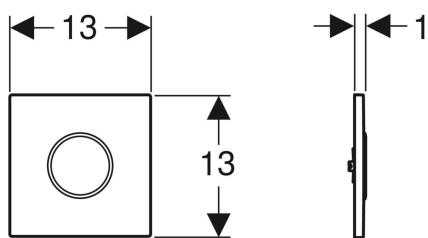

Geberit Typ 10 Abdeckplatte

Beispielbild

Art.-Nr.	Farbe / Oberfläche	Werkstoff	VE1
241.925.SN.1	Platte: gebürstet, easy-to-clean-beschichtet Designring: poliert	Edelstahl	1 St.