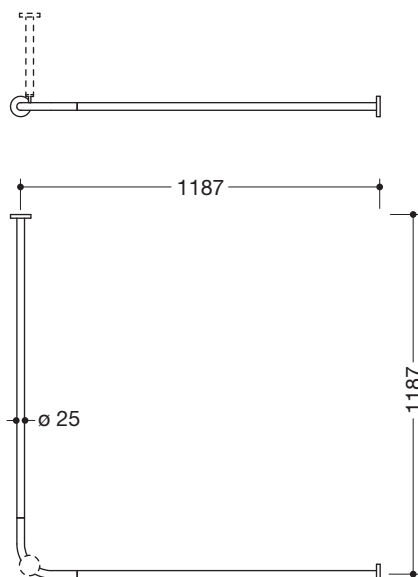

Abmessungen in mm

Oberfläche

Alternative Oberflächen

Technische Änderungen vorbehalten, 14.08.2019

HEWI Heinrich Wilke GmbH
Postfach 1260
D-34442 Bad Arolsen

Telefon: +49 5691 82-0
Telefax: +49 5691 82-319

info@hewi.de
www.hewi.com