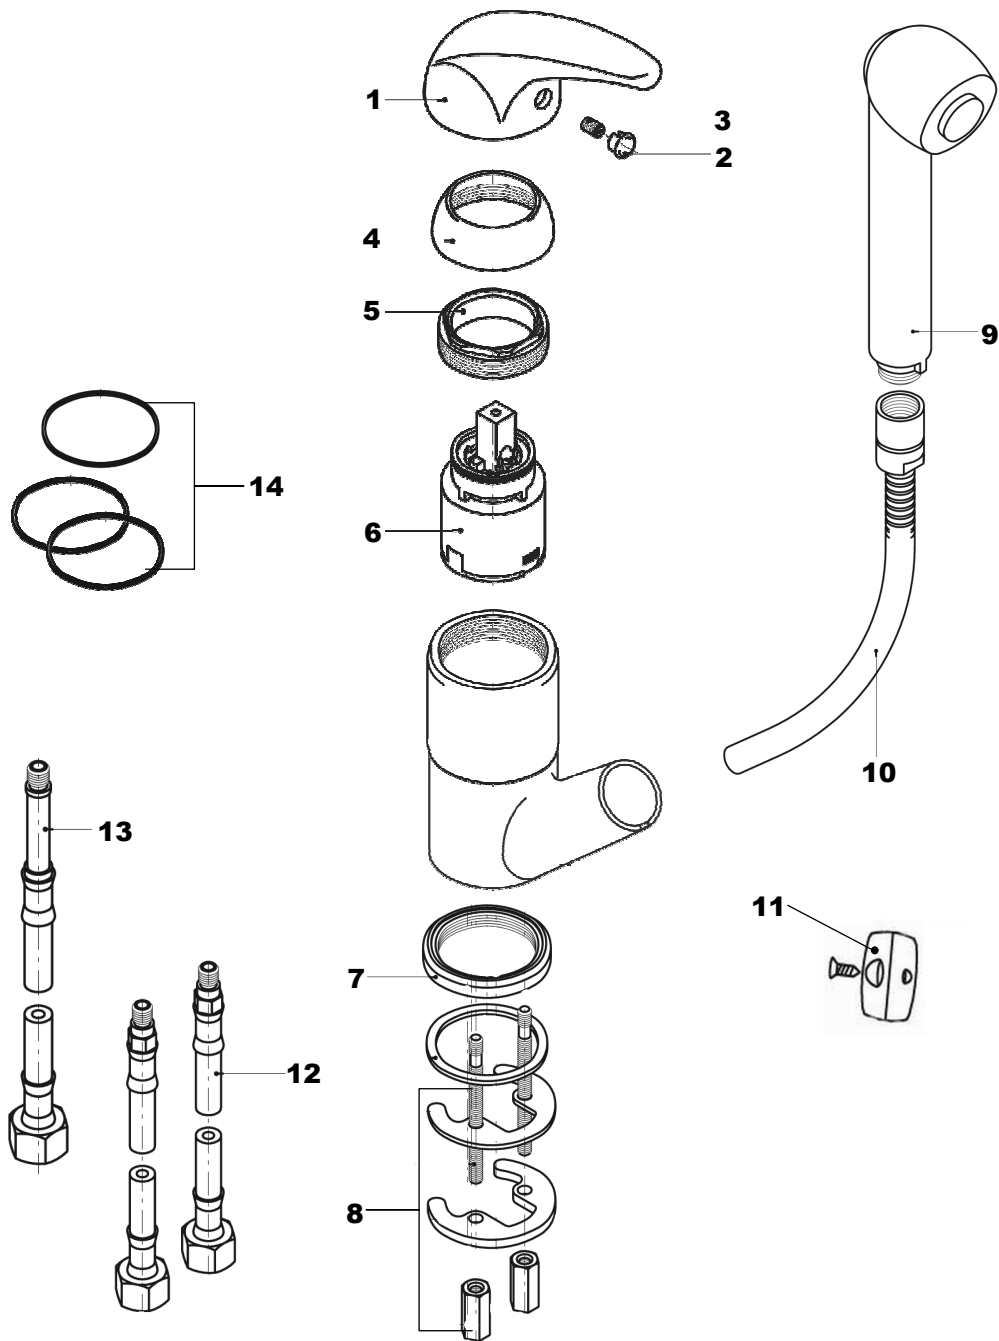

LARGO
Spültisch-Einlochbatterie
chrom
52.146000.1.01

LARGO
Spültisch-Einlochbatterie
chrom
52.146000.1.01

Ersatzteilliste

Pos.	Beschreibung	Art.-Nr.	Preisgruppe	VE
1	Griff	80.432400.1.01	7	1
2	Griffstopfen	80.136800.1.09	1	1
3	Inbusschraube	80.138122.1.09	1	1
4	Glockenkappe	80.075500.1.01	2	1
5	Kontering	80.500000.1.09	2	1
6	Kartusche	80.195200.1.09	7	1
7	Zierring	80.262900.1.01	3	1
8	Befestigungssatz	80.210600.1.09	3	1
9	Handbrause	80.041200.1.01	8	1
10	Brauseschlauch	80.280100.2.09	8	1
11	Gewicht	80.040000.1.09	3	1
12	Flexibler Anschlussschlauch	80.037700.1.09	4	1
13	Flexibler Anschlussschlauch	80.038600.1.09	5	1
14	Dichtungssatz	80.212400.1.09	4	1