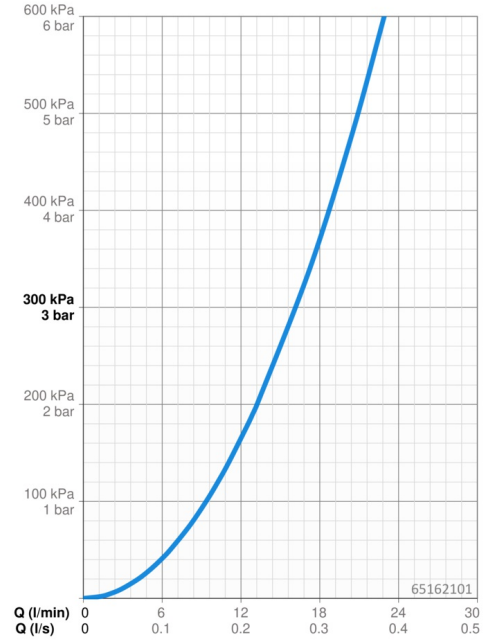

Technische Daten

Durchflusseigenschaften

Durchfluss bei 3 bar **16.2 l/min**

Technische Eigenschaften

DN-Größe (Nennmaß) **DN15**
 Warmwasserversorgung **max. +65°C**
 Arbeitsdruck **1-10 bar**
 Anschlussgröße **G1/2**
 Installationsabstand **cc150 ± 15 mm**
 Länge / Höhe **1612 mm**
 Ausladung **485 mm**
 Sicherungseinrichtung (EN1717) **EB**
 Werkstoff **Messing/Verbundwerkstoff**

Vorschriften

EN Standard **EN 1111, EN 1112, EN 1113**

Zulassungen und Deklarationen

Konformitätserklärung **DoC**
 EPD **S-P-07819**

Nachhaltigkeit

EPD module A1 (kg CO2 eq.) **31,15**
 EPD module A2 (kg CO2 eq.) **1,61**
 EPD module A3 (kg CO2 eq.) **3,29**
 EPD module A1-A3 (kg CO2 eq.) **36,07**
 EPD module A4 (kg CO2 eq.) **0,95**
 EPD module B7 (kg CO2 eq.) **3126,60**
 EPD module C2 (kg CO2 eq.) **0,07**
 EPD module C3 (kg CO2 eq.) **0,07**
 EPD module C4 (kg CO2 eq.) **1,97**
 EPD module D (kg CO2 eq.) **-23,57**