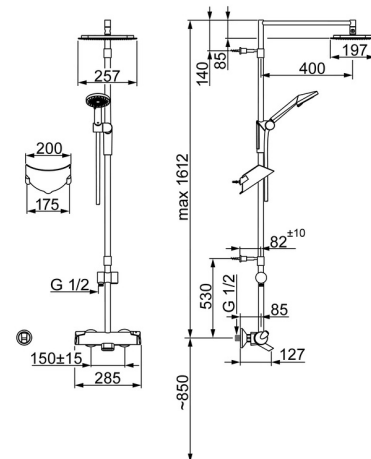

EAN: 4015474277229
static.hansa.com/65162101

- Dusche
- Thermostat
- Wandmontage
- Chrom
- Feststehender Auslauf
- Temperatureinstellgriff, Durchflusseinstellgriff
- Drehumsteller, druckunabhängig, integrierter Umsteller mit Absperrung
- Handbrause, Brausestange, Kopfbrause, Verstellbare Brausestangehalterung, Seifenschale, Brausehalter, Brauseschlauch (2000 mm), Eco-Durchfluss, Schwenkbares Kugelgelenk, Anti-Kalk-Technik
- Normal – Gleichmäßiger und weicher Wasserstrahl, Erfrischend – Starker Wasserstrahl, aktiviert und erfrischt den Körper, Entspannend - Sanfter Wasserstrahl, angenehm für den ganzen Körper
- THERMO COOL: Mehr Sicherheit durch minimales Erwärmen des Armaturengehäuses, Sicherheitssperre gegen Verbrühen bei 38°C
- Thermostatkartusche zur Temperaturregung, Befestigungsset, Rückflussverhinderer, Schmutzfilter
- S-Anschlüsse
- Kürzbar
- Schwallauslauf, Eigensicher gegen Rückfließen im häuslichen Gebrauch (nach DIN EN 1717)
- 3-strahlig

Technische Daten

Durchflusseigenschaften

Durchfluss bei 3 bar **16.2 l/min**

Technische Eigenschaften

DN-Größe (Nennmaß) **DN15**
 Warmwasserversorgung **max. +65°C**
 Arbeitsdruck **1-10 bar**
 Anschlussgröße **G1/2**
 Installationsabstand **cc150 ± 15 mm**
 Länge / Höhe **1612 mm**
 Ausladung **485 mm**
 Sicherungseinrichtung (EN1717) **EB**
 Werkstoff **Messing/Verbundwerkstoff**

Ersatzteile

SP65162101

	Name	Art.-Nr.
1	Mengen-Einstell-Griff	59914115
2	Umsteller/Kartusche	59914116
3	Schmutzfilter, G3/4	59911076
4	O-Ringsatz	59914113
5	Temperatur-Wählgriff	59914112
6	Thermostatkartusche, 3,4	59914114
7	Strahlregler	59914117
8	Umstellung	59914249