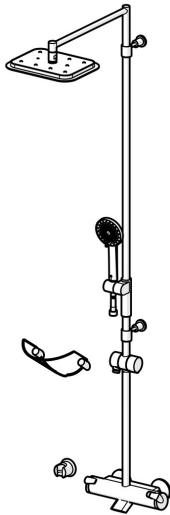

EAN: 4015474277229
static.hansa.com/65162101

- Dusche
- Thermostat
- Wandmontage
- Chrom
- Feststehender Auslauf
- Temperatureinstellgriff, Durchflusseinstellgriff
- Drehumsteller, druckunabhängig, integrierter Umsteller mit Absperrung
- Handbrause, Brausestange, Kopfbrause, Verstellbare Brausestangehalterung, Seifenschale, Brausehalter, Brauseschlauch (2000 mm), Eco-Durchfluss, Schwenkbares Kugelgelenk, Anti-Kalk-Technik
- Normal – Gleichmäßiger und weicher Wasserstrahl, Erfrischend – Starker Wasserstrahl, aktiviert und erfrischt den Körper, Entspannend - Sanfter Wasserstrahl, angenehm für den ganzen Körper
- THERMO COOL: Mehr Sicherheit durch minimales Erwärmen des Armaturengehäuses, Sicherheitssperre gegen Verbrühen bei 38°C
- Thermostatkartusche zur Temperaturregung, Befestigungsset, Rückflussverhinderer, Schmutzfilter
- S-Anschlüsse
- Kürzbar
- Schwallauslauf, Eigensicher gegen Rückfließen im häuslichen Gebrauch (nach DIN EN 1717)
- 3-strahlig

Technische Daten

Durchflusseigenschaften

Durchfluss bei 3 bar **16.2 l/min**

Technische Eigenschaften

DN-Größe (Nennmaß) **DN15**
 Warmwasserversorgung **max. +65°C**
 Arbeitsdruck **1-10 bar**
 Anschlussgröße **G1/2**
 Installationsabstand **cc150 ± 15 mm**
 Länge / Höhe **1612 mm**
 Ausladung **485 mm**
 Sicherungseinrichtung (EN1717) **EB**
 Werkstoff **Messing/Verbundwerkstoff**