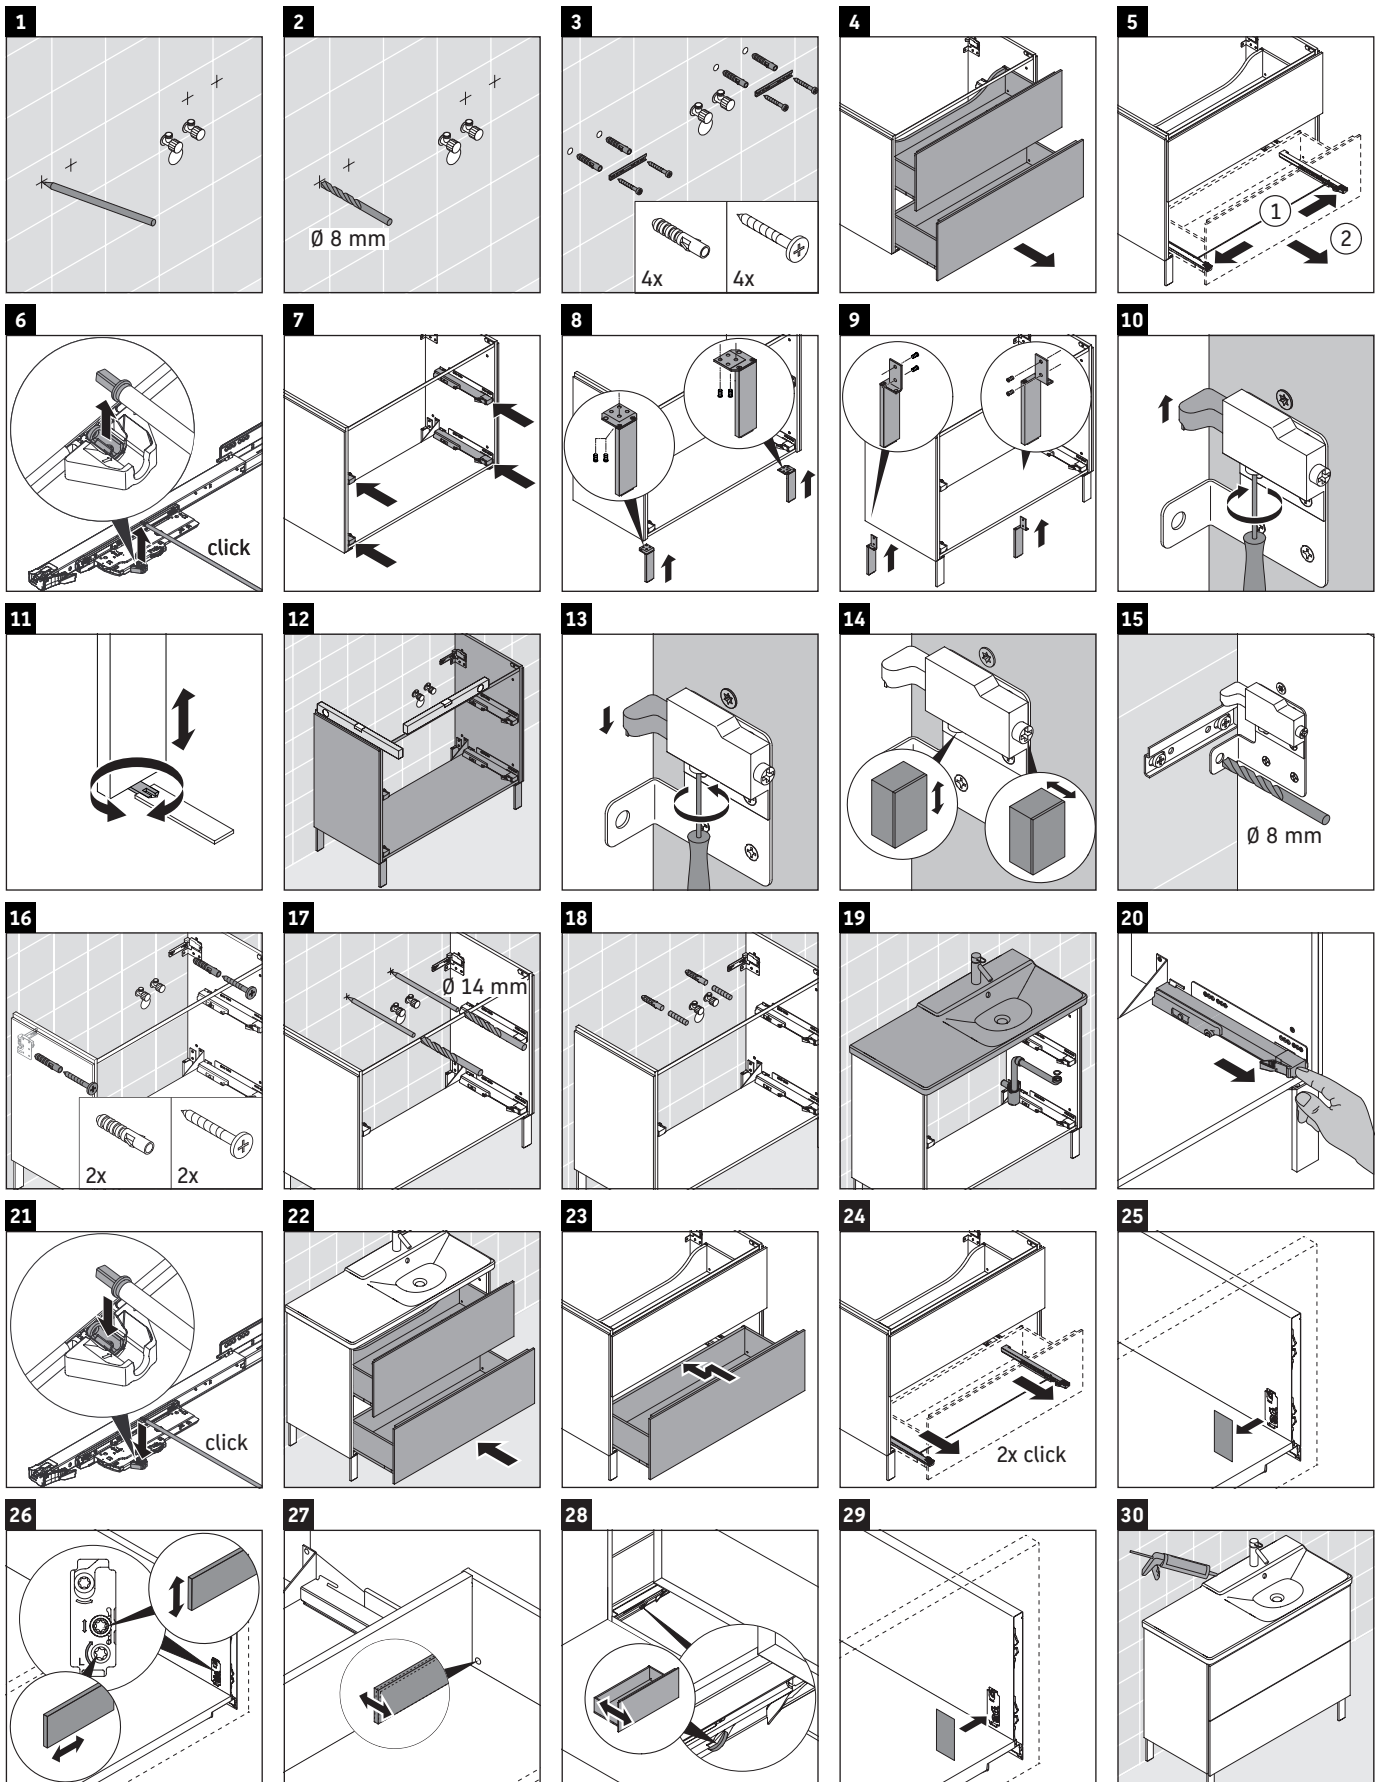

Best.-Nr. LC6602/16.09.2