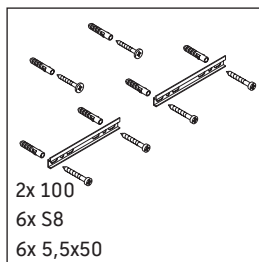

## Montageanleitung

A	B	W	X
mm	mm	mm	mm
1020	782	37	860

P3 Comforts # 233210