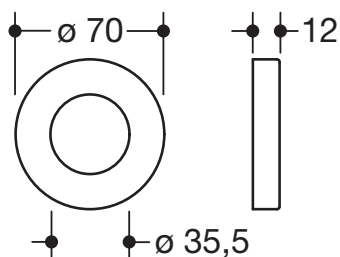

Rosettenkappe 66759

- für Stangensysteme System 900 mit Durchmesser 25, 30 und 32 mm
- Durchmesser 70 mm
- aus Edelstahl, verchromt

Abmessungen in mm

Oberfläche

Chr

Alternative Oberflächen

XA

DX