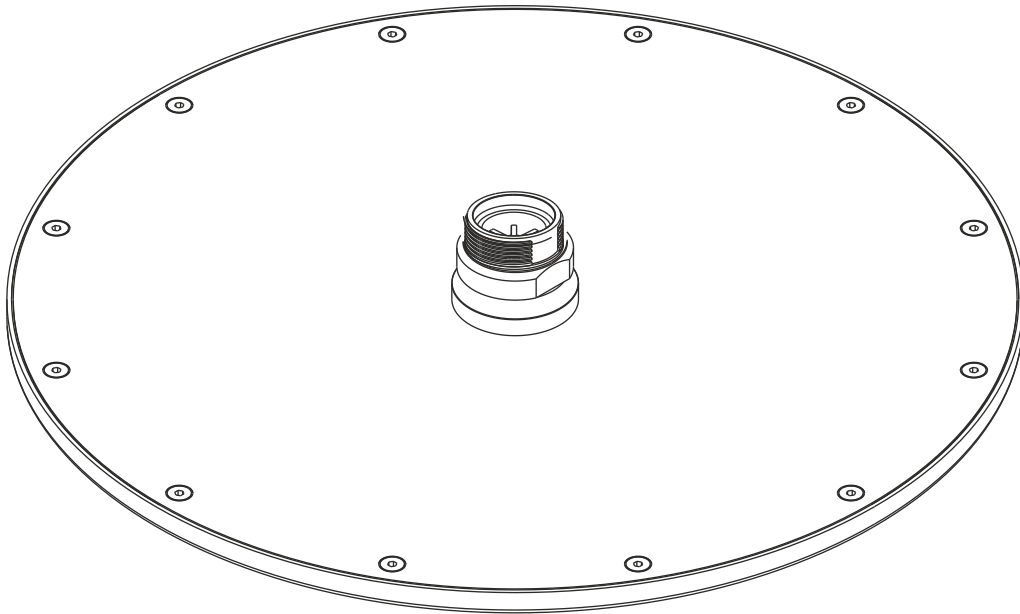

LIVING SPA

Regenbrause round 300 mm

PVD Gold

30.600300.1.03

herzbach

LIVING SPA

Regenbrause round 300 mm

PVD Gold

30.600300.1.03

Ersatzteilliste

Pos.	Beschreibung	Art.-Nr.	Preisgruppe	VE
1	Anschluss mit Kugelgelenk	80.943300.1.03	7	1

herzbach